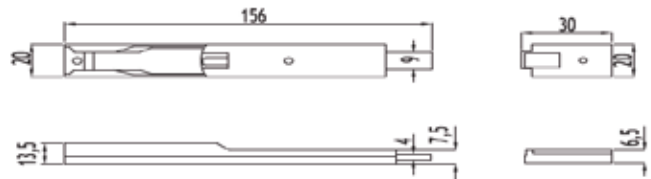

ISI YALITIM KISA SÜRGÜ
SHORT LATCHES

اكسسوارات أبواب

CODE : AB 147-A

Quantity/Miktar - Box/Kutu: 100 PCS / Adet