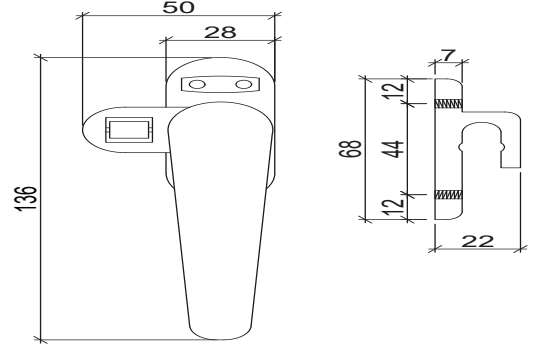

MAFSALLI CEPHE KOL
FACADE WINDOW HANDLE

سبيونة الشباك

CODE : AB 350