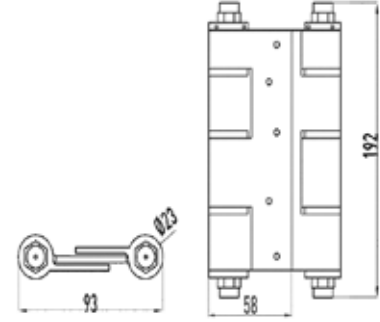

ÇARPMA KAPI MENTEŞESİ DESTEK
SWINGING DOOR HANDLE COMPLEMENT

مفصلة

CODE : AB 076-CK