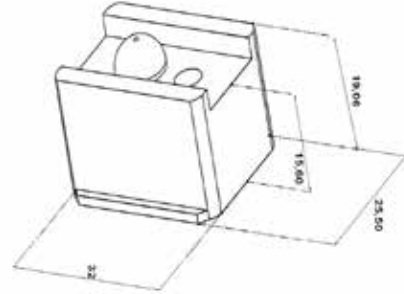

SÜRME STOPER 2
BUFFER 2
عجلات نوافذ متحركة

CODE : AB 418

Quantity/Miktar - Box/Kutu: 100 PCS / Adet