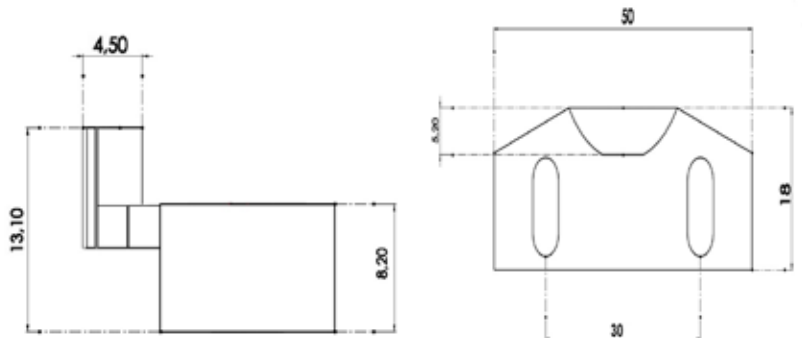

قطع واجهات

CODE : AB 165

Quantity/Miktar - Box/Kutu: 1000 PCS / Adet

SİSTEM SERİ CEPHE KARŞILIĞI
ADJUSTUBLE STRIKER 1

قطع واجهات

CODE : AB 164-1

Quantity/Miktar - Box/Kutu: 1250 PCS / Adet

SİSTEM GERİ CEPHE KARŞILIĞI
ADJUSTUBLE STRIKER 2