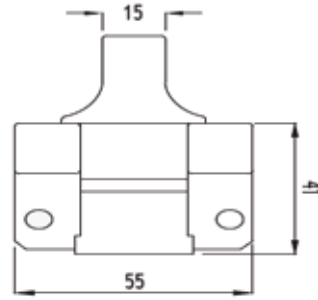

AYARLI ÇIT ÇIT
FINGER CATCH

مكملات نوافذ

CODE : AB 166

Quantity/Miktar - Box/Kutu: 120 PCS / Adet

CEPHE KOLU MAÇA KİTİ
CONNECTION PARTS

مكملات نوافذ

CODE : AB 170