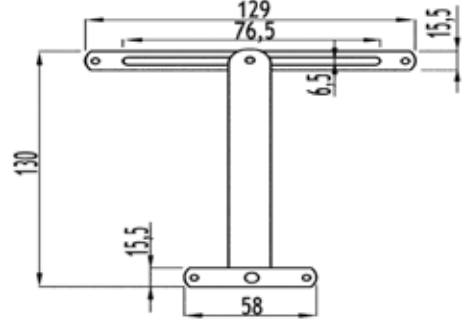

قطع حركة نوافذ

CODE : AB 167-5

Quantity/Miktar - Box/Kutu: 50 PCS / Adet