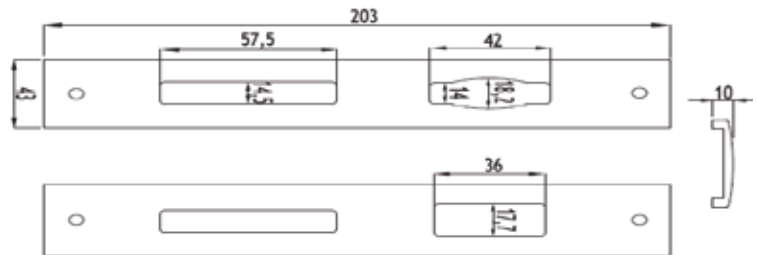

C 60 MAKARALI KİLİT KARŞILIĞI
STRIKER FOR DOOR

اكسسوارات أبواب

CODE : AB 092-B

Quantity/Miktar - Box/Kutu: 100 PCS / Adet