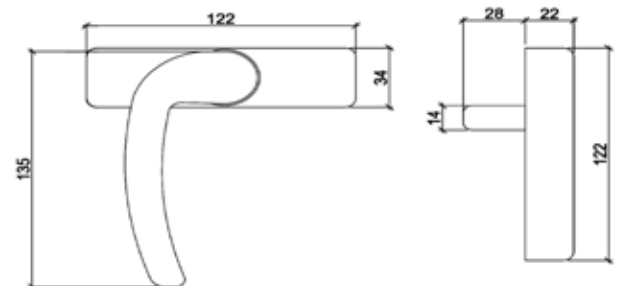

سبيونة الشباك

CODE : AB 311

Quantity/Miktar - Box/Kutu : 30 PCS / Adet

CEPHE KOL KIVRIK ZAMAK İNCE TEK MAÇA
FACADE WINDOW HANDLE

سبيونة الشباك

CODE : AB 312

Quantity/Miktar - Box/Kutu : 30 PCS / Adet

ISPANYOLET KOL 2
CREMONE HANDLE