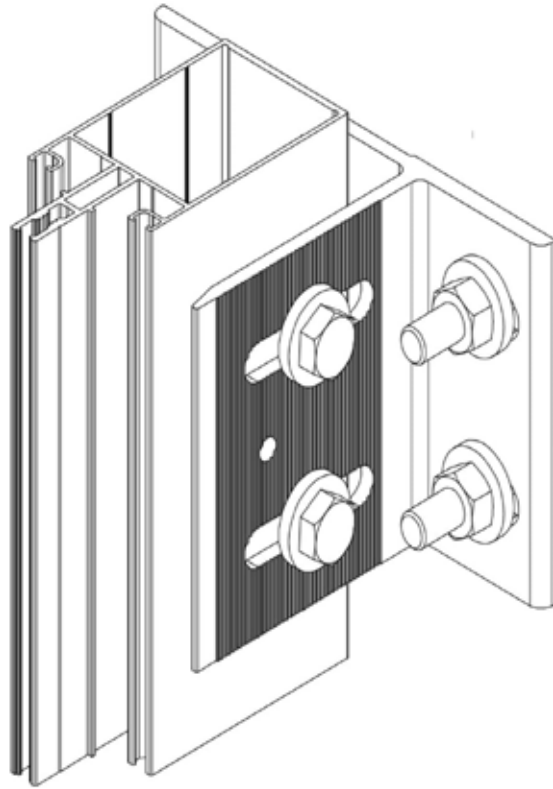

اكسسوارات الشرف الزجاجية

CODE : NCS 118

ANKREAJLAR

CURTAIN WALL ACCESSORIES

ÇELİK U SABİT ANKREAJ
GALVANIZED STEEL BRACKET

مثبت بروفيلات ألمنيوم

CODE : AB 500

4 mm	5 mm
80	80
100	100
120	120
150	150
200	200