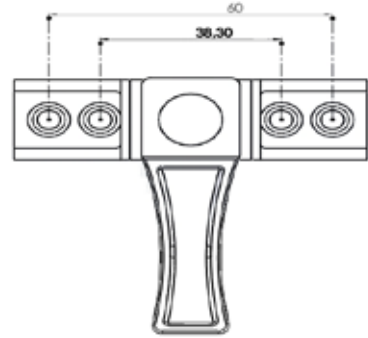

قفل النوافذ

CODE : AB 110-3