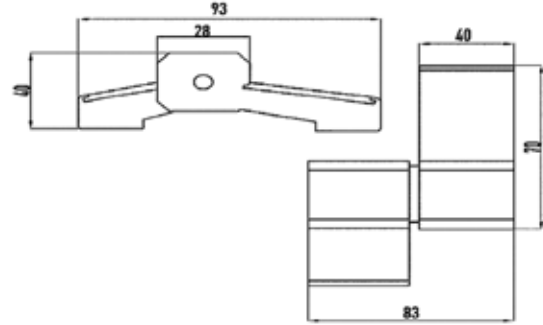

Quantity/Miktar - Box/Kutu: 50 PCS / Adet

C 60 KAPI MENTEŞE KÖŞELİ
DOOR HINGE

مفصلة

CODE : AB 071-EK

Quantity/Miktar - Box/Kutu: 50 PCS / Adet

C 60 KAPI 3'LÜ MENTEŞE
DOOR HINGE

مفصلة

CODE : AB 070-C