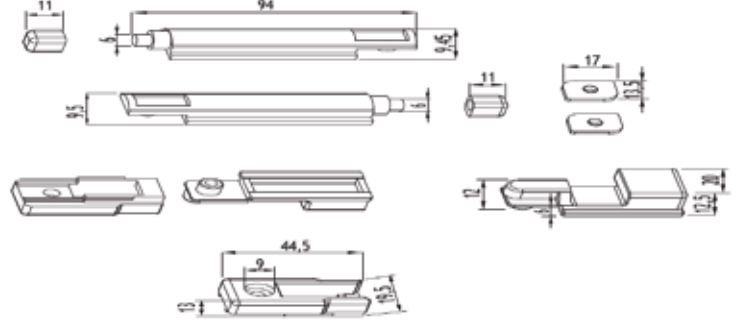

SÜRGÜ YATAĞI
WINDOW LOCKING MECHANISM

مکملات نوافذ

CODE : AB 351

Quantity/Miktar - Box/Kutu: 30 SET / Takım

KÖŞE DÖNÜŞ
***

مکملات نوافذ

CODE : AB 351-C