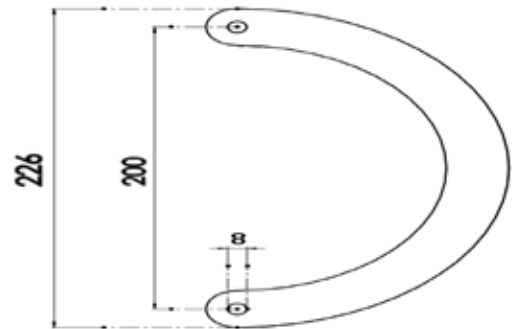

YARIM AY KOL
PULL HANDLE

مقبض الباب

CODE : AB 162-1

Quantity/Miktar - Box/Kutu : 50 SET/Takım

YARIM AY KOL VİDALI
PULL HANDLE

مقبض الباب

CODE : AB 162-2

Quantity/Miktar - Box/Kutu : 50 SET/Takım