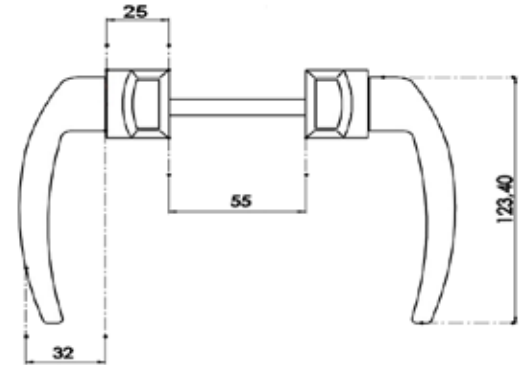

DOOR HANDLES

YAYLI KİLİTLİ KOL VİDALI
ALUMINIUM DOOR HANDLE

مقبض الباب

CODE : AB 154

Quantity/Miktar - Box/Kutu: 10 SET/Takım

YAYLI KAPI KOLU
ALUMINIUM DOOR HANDLE

مقبض الباب

CODE : AB 155