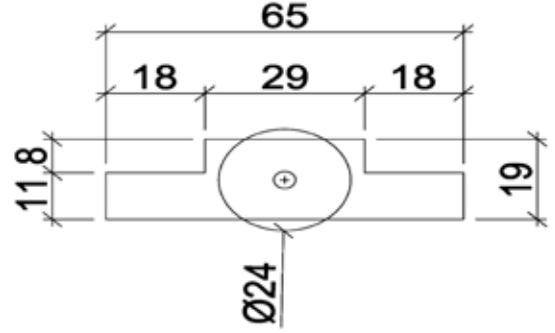

TEK TEKER PİRİNÇ RULMAN

ROLLER WITH ONE WHEEL

عجلات نوافذ متحركة

CODE : AB 413

Quantity/Miktar - Box/Kutu: 50 PCS / Adet

ÇELİK ÇİFTLİ RULMAN
ROLLER WITH DOUBLE WHEEL

عجلات نوافذ متحركة

CODE : AB 414