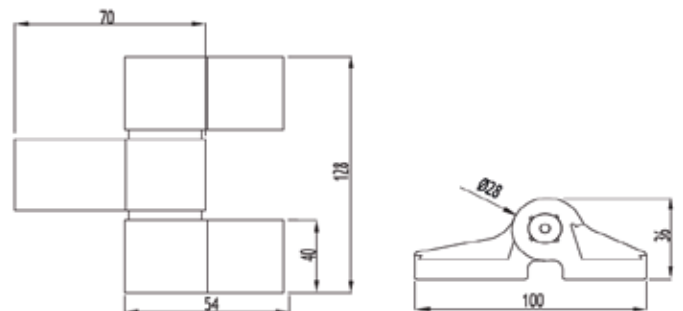

ÇARPMA KAPI MENTEŞE
SWINGING DOOR HANDLE

مفصلة

CODE : AB 070-C

Quantity/Miktar - Box/Kutu: 50 PCS / Adet