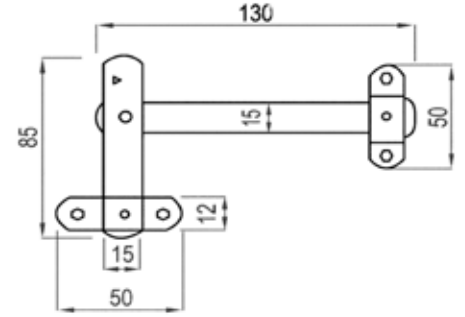

قطع حركة نوافذ

CODE : AB 167-5

Quantity/Miktar - Box/Kutu: 50 PCS / Adet

VASISTAS MAKAS
VASISTAS OPENING MECHANISM

قطع حركة نوافذ

CODE : AB 167-6

Quantity/Miktar - Box/Kutu: 50 PCS / Adet

3 KADEMELİ MAKAS
VASISTAS OPENING MECHANISM