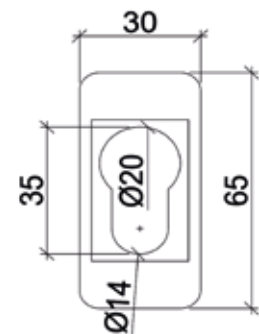

DÜZ ROZET
DOR BADGE
اكسسوارات أقفال خارجية
CODE : AB 168