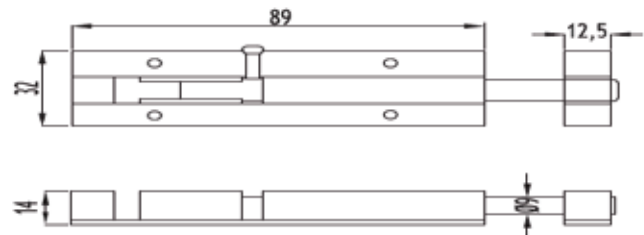

C 60 MAKARALI KİLİT KARŞILIĞI
LATCHES

اكسسوارات أبواب

CODE : AB 140

Quantity/Miktar - Box/Kutu: 100 PCS / Adet