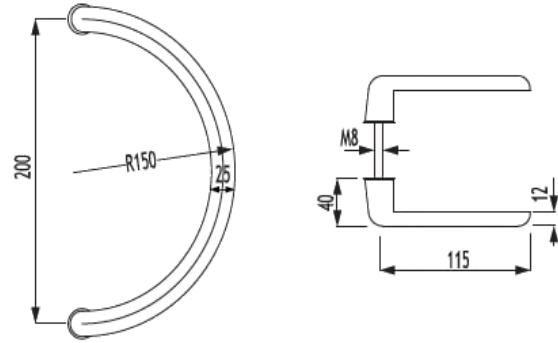

Quantity/Miktar - Box/Kutu : 50 SET/Takım

YARIM AY KOL VİDALI
PULL HANDLE

مقبض الباب

CODE : AB 162-2