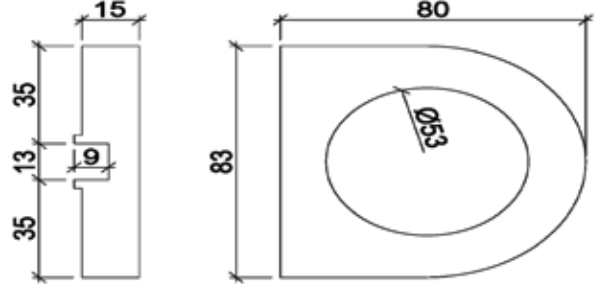

مكملات أبواب

CODE : AB 199

Quantity/Miktar - Box/Kutu: 120 PCS / Adet