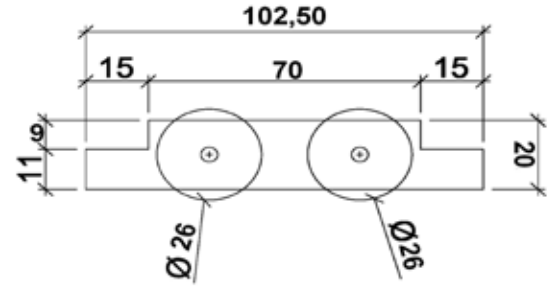

عجلات نوافذ متحركة

CODE : AB 411

Quantity/Miktar - Box/Kutu: 50 PCS / Adet

ÇİFT TEKER PİRİNÇ RULMAN

ROLLER WITH DOUBLE WHEEL BRASS ALLOY

عجلات نوافذ متحركة

CODE : AB 412

Quantity/Miktar - Box/Kutu: 50 PCS / Adet