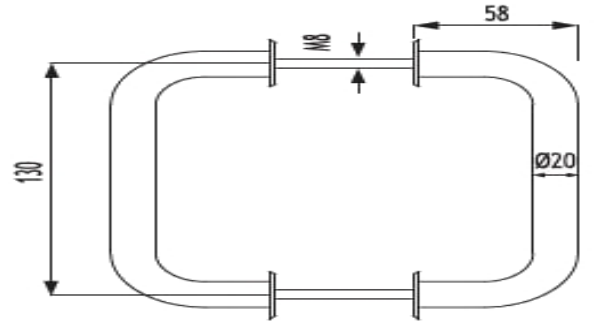

مسكة أبواب زجاج

CODE : AB 172-MU