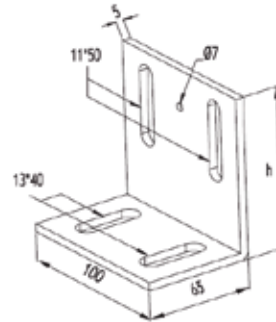

مثبت بروفيلات ألمنيوم

CODE : AB 504

4 mm	5 mm
80	80
100	100
120	120
150	150
200	200

Quantity/Miktar - Box/Kutu: 50 PCS / Adet

ÇELİK L SABİT ANKREAJ
GALVANIZED STEEL BRACKET

مثبت بروفيلات ألمنيوم

CODE : AB 505