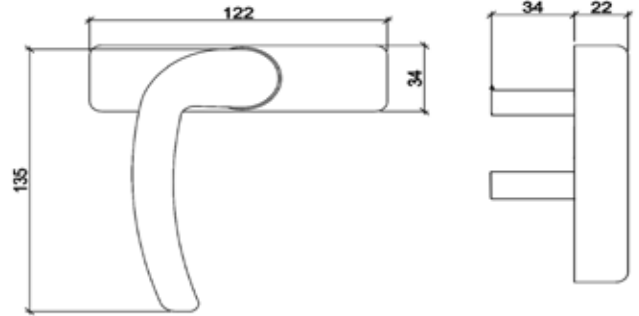

سبيونة الشباك

CODE : AB 311

Quantity/Miktar - Box/Kutu : 30 PCS / Adet