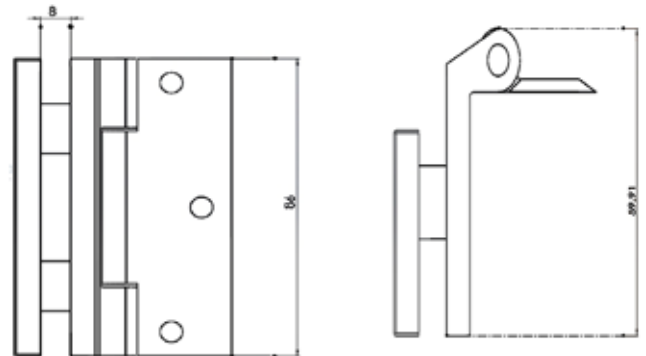

مفصلة أبواب زجاج

CODE : AB 079-C