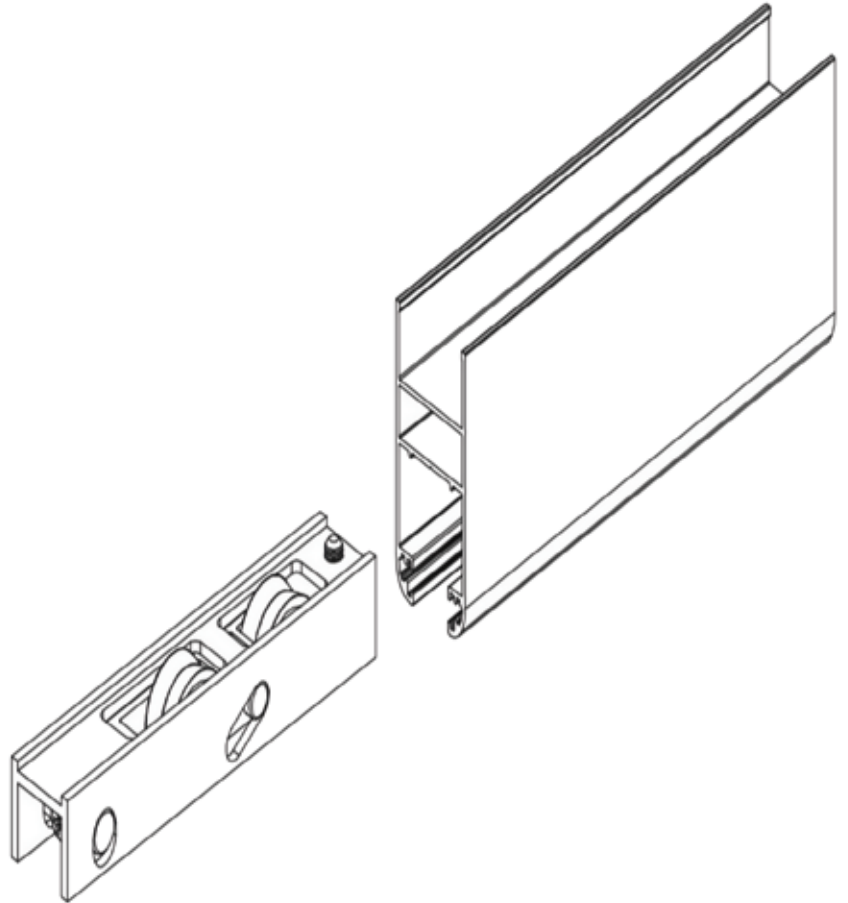

RULLERS

ÇİFT TEKER AYARLI RULMAN
ROLLER WITH DOUBLE WHEEL

عجلات نوافذ متحركة

CODE : AB 190

Quantity/Miktar - Box/Kutu: 50 PCS / Adet

ÇİFT TEKER RULMAN
ROLLER WITH DOUBLE WHEEL

عجلات نوافذ متحركة

CODE : AB 400