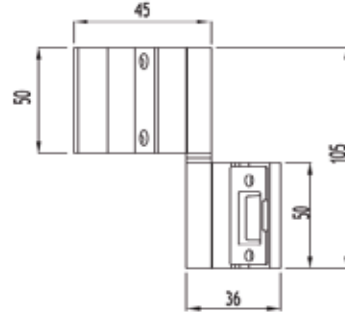

SÜRGÜ
LATCHES

اكسسوارات أبواب
CODE : AB 147-S

Quantity/Miktar - Box/Kutu: 100 PCS / Adet

MENTEŞELER

HINGE GROUPS

YUNAN MENTEŞE 2'Lİ
WINDOW HINGE (EURO GROVE)

مفصلة

CODE : AB 076-C