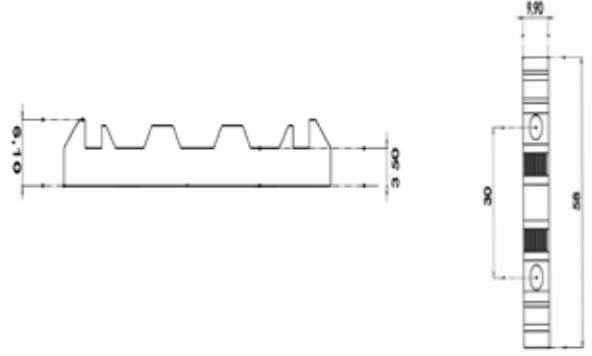

KELEBEK CEPHE KARŞILIĞI
ADJUSTUBLE STRIKER 3

قطع واجهات

CODE : AB 164-2

Quantity/Miktar - Box/Kutu: 1200 PCS / Adet