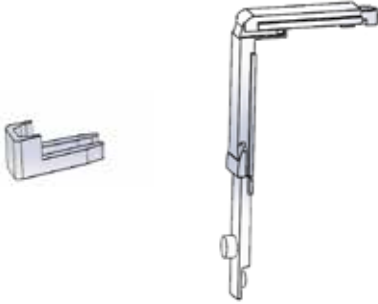

KÖŞE DÖNÜŞ VE SABİTLEME KLİPSİ
TILT AND TURN MECHANİSM

قطع حركة نوافذ

CODE : AB 158-3/4

Quantity/Miktar - Box/Kutu: 10 PCS / Adet

HATALI KULLANIM ÖNLEME KARŞILIĞI
TILT AND TURN MECHANİSM (7-8mm)KADEME

قطع حركة نوافذ

CODE : AB 158-7

Quantity/Miktar - Box/Kutu: 10 PCS / Adet

SÜRGÜ UCU
TILT AND TURN MECHANİSM

قطع حركة نوافذ

CODE : AB 158-8

Quantity/Miktar - Box/Kutu: 10 PCS / Adet

ÇİFTLİ SÜRGÜ KARŞILIĞI
TILT AND TURN MECHANİSM

قطع حركة نوافذ

CODE : AB 158-10

Quantity/Miktar - Box/Kutu: 10 PCS / Adet