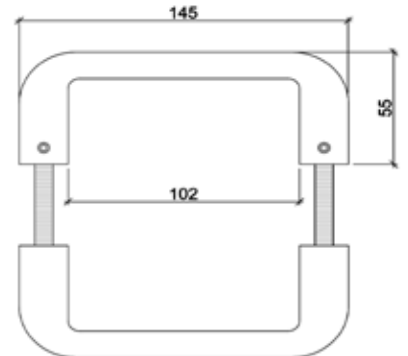

Quantity/Miktar - Box/Kutu: 10 SET / Takım