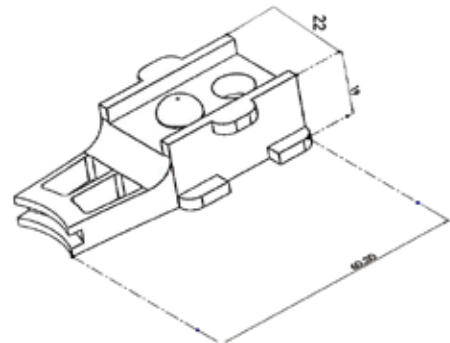

SÜRME STOPER 3
BUFFER 3
عجلات نوافذ متحركة

CODE : AB 419

Quantity/Miktar - Box/Kutu: 100 PCS / Adet