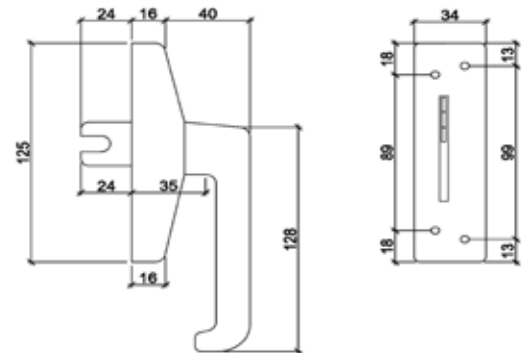

ELOKSAL EKSENEL KOL ZAMAK TEK MAÇA
WINDOW HANDLE

سبيونة الشباك

CODE : AB 306

Quantity/Miktar - Box/Kutu : 50 PCS / Adet