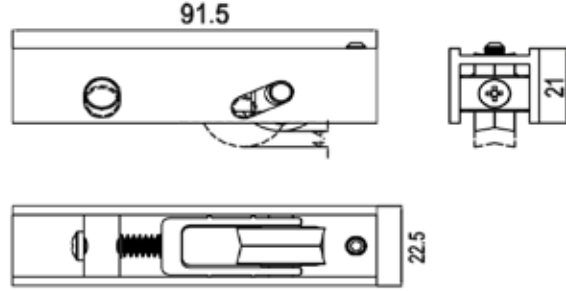

CODE : AB 416

Quantity/Miktar - Box/Kutu: 100 PCS / Adet

TEKLİ SÜRME RULMAN
ROLLER WITH ONE WHEEL
عجلات نوافذ متحركة

CODE : AB 417

Quantity/Miktar - Box/Kutu: 100 PCS / Adet

SÜRME STOPER 2
BUFFER 2
عجلات نوافذ متحركة