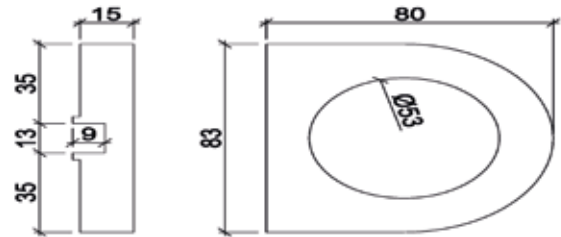

GLASS ARM COMPLEMENT

مكملات أبواب

CODE : AB 199-A