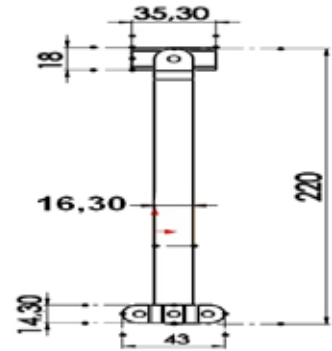

PASLANMAZ VASİSTAS MAKAS 22 CM
VASİSTAS OPENING MECHANISM

قطع حركة نوافذ

CODE : AB 167-1

Quantity/Miktar - Box/Kutu: 50 PCS / Adet

PASLANMAZ VASİSTAS MAKAS 32 CM
VASİSTAS OPENING MECHANISM

قطع حركة نوافذ

CODE : AB 167-2