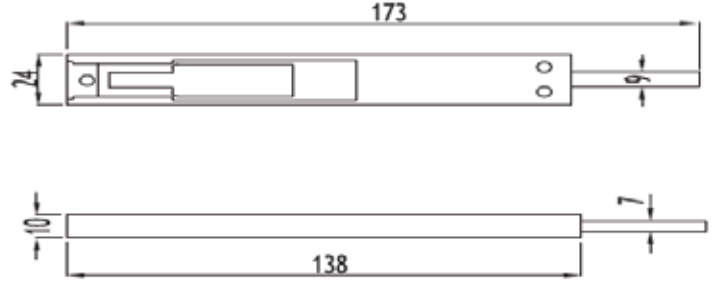

SAVIO SÜRGÜ KISA
SHORT LATCHES

اكسسوارات أبواب

CODE : AB 142-B

Quantity/Miktar - Box/Kutu: 100 PCS / Adet