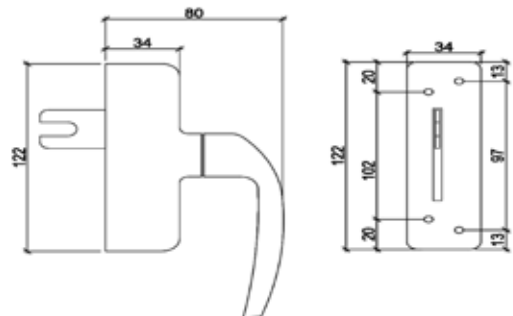

Quantity/Miktar - Box/Kutu: 50 PCS / Adet