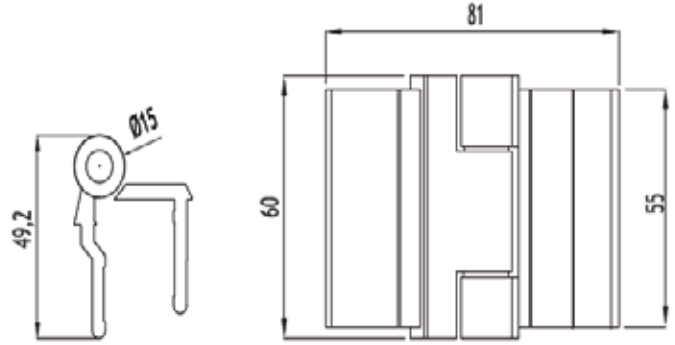

ALDOKS MENTEŞE
ALDOKS WINDOW HANDLE

مفصلة

CODE : AB 070-A

Quantity/Miktar - Box/Kutu: 50 PCS / Adet