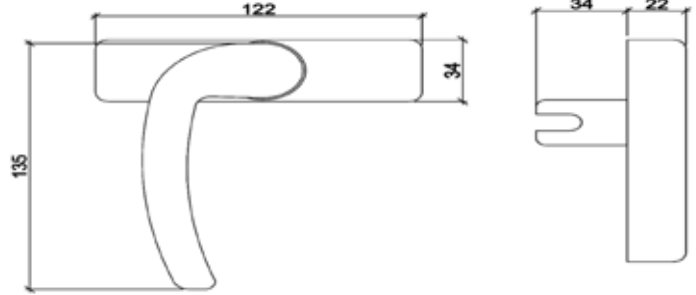

سبيونة الشباك

CODE : AB 150-5

Quantity/Miktar - Box/Kutu : 30 PCS / Adet

CEPHE KOL KIVRIK ZAMAK TEK MAÇA
FACADE WINDOW HANDLE

سبيونة الشباك

CODE : AB 310

Quantity/Miktar - Box/Kutu: 30 PCS / Adet

CEPHE KOL KIVRIK ZAMAK ÇİFT MAÇA
FACADE WINDOW HANDLE