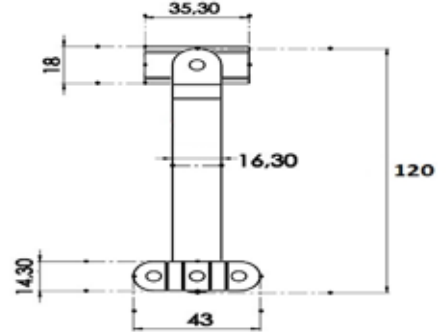

EXTERIOR SCISSORS

PASLANMAZ VASİSTAS MAKAS 12 CM
VASİSTAS OPENING MECHANISM

قطع حركة نوافذ

CODE : AB 167

Quantity/Miktar - Box/Kutu: 50 PCS / Adet

PASLANMAZ VASİSTAS MAKAS 22 CM
VASİSTAS OPENING MECHANISM

قطع حركة نوافذ