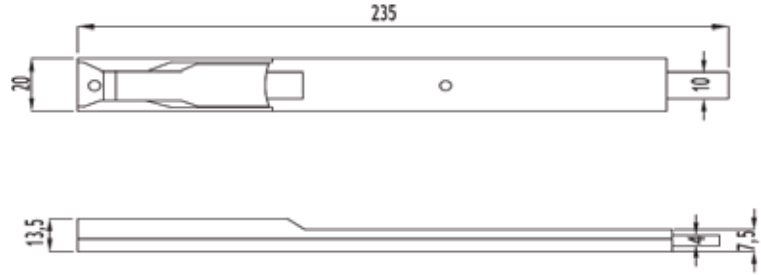

ISI YALITIM KISA SÜRGÜ
SHORT LATCHES

اكسسوارات أبواب

CODE : AB 147-A

Quantity/Miktar - Box/Kutu: 100 PCS / Adet

ISI YALITIM UZUN SÜRGÜ
TALL LATCHES

اكسسوارات أبواب

CODE : AB 147-B

Quantity/Miktar - Box/Kutu: 100 PCS / Adet