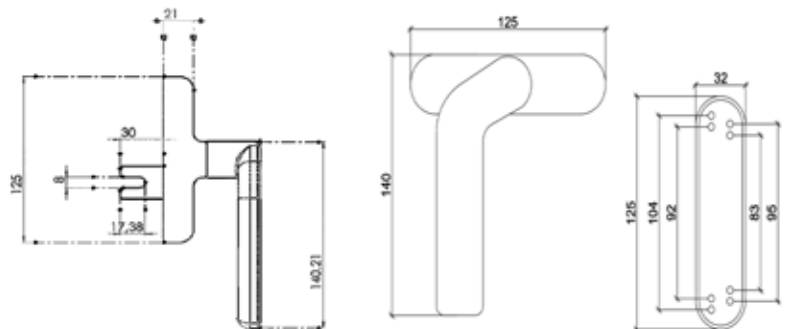

سبيونة الشباك

CODE : AB 308

Quantity/Miktar - Box/Kutu : 10 PCS / Adet

CEPHE KOL ZAMAK TEK MAÇA
FACADE WINDOW HANDLE

سبيونة الشباك

CODE : AB 150-6

Quantity/Miktar - Box/Kutu : 30 PCS / Adet

CEPHE KOL ZAMAK ÇİFT MAÇA
FACADE WINDOW HANDLE