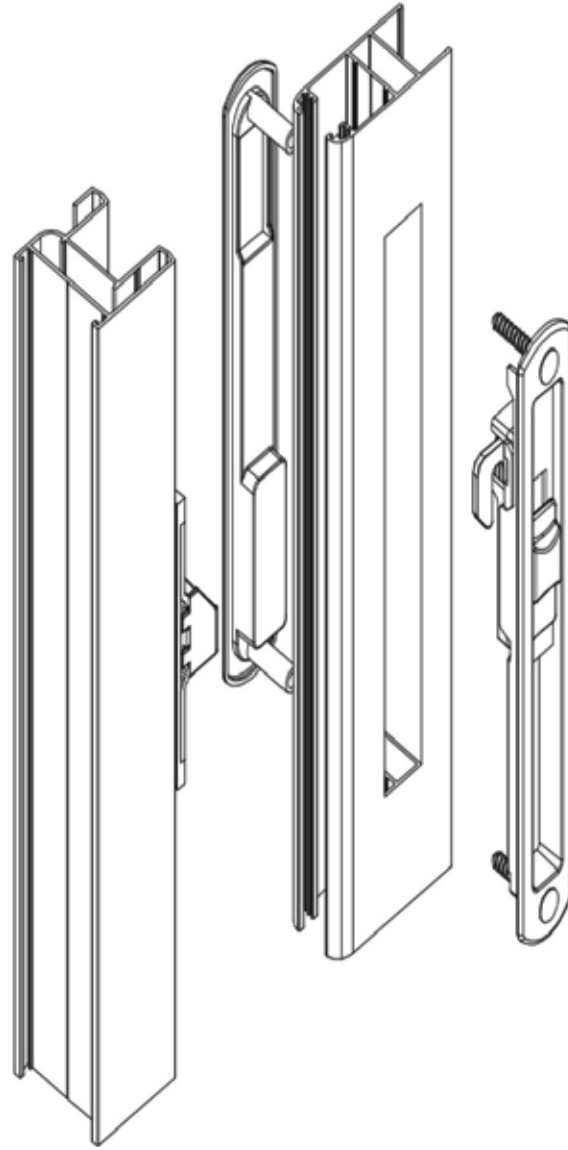

GİZLİ GÖMME SÜRME KOL
RECESSED SLIDING HANDLE

SÜRME GRUBU

SLIDING GROUPS