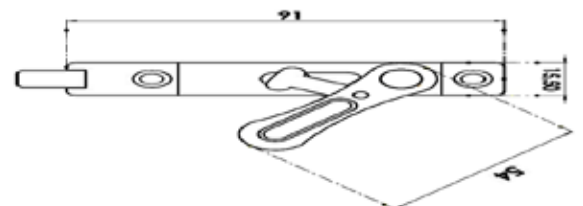

قطع حركة نوافذ

CODE : AB 167-9