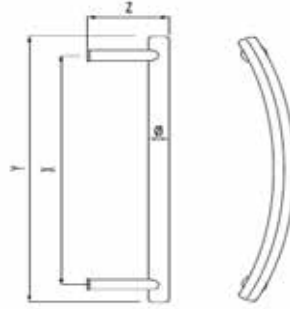

"X-Y" İstenilen ölçülerde üretilebilir.
"X" Minimum 500 mm. olabilir.
X-Y All dimensions can be produced.
"X" Can be produced min. 500 mm.

Quantity/Miktar - Box/Kutu: 10 SET / Takım

YAY KOL
PULL HANDLE
مسكة أبواب زجاج
CODE : AB 172-Y