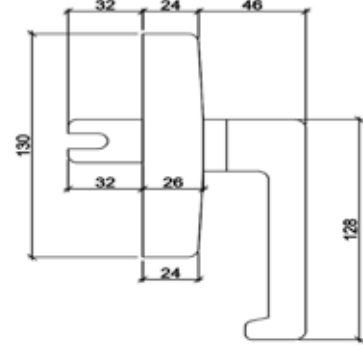

EKSENEL KOL ZAMAK TEK MAÇA
WINDOW HANDLE

سبيونة الشباك

CODE : AB 304

Quantity/Miktar - Box/Kutu: 50 PCS / Adet