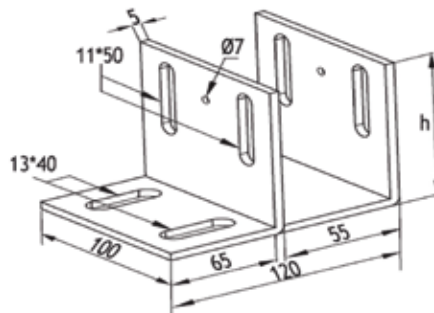

ÇELİK F SABİT ANKREAJ
GALVANIZED STEEL BRACKET

مثبت بروفيلات ألمنيوم

CODE : AB 503

4 mm	5 mm
80	80
100	100
120	120
150	150
200	200

Quantity/Miktar - Box/Kutu: 50 PCS / Adet