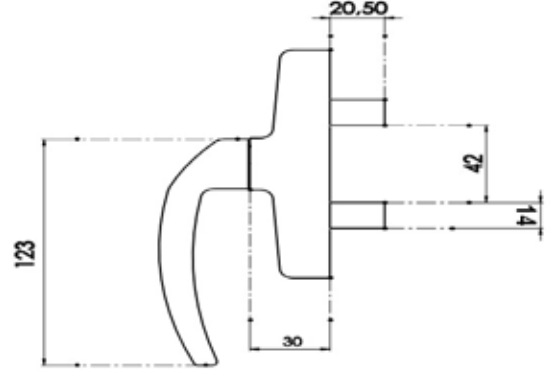

سبيونة الشباك

CODE : AB 150-3

Quantity/Miktar - Box/Kutu: 50 PCS / Adet

EKSENEL KOL SAÇ TEK MAÇA
WINDOW HANDLE

سبيونة الشباك

CODE : AB 151