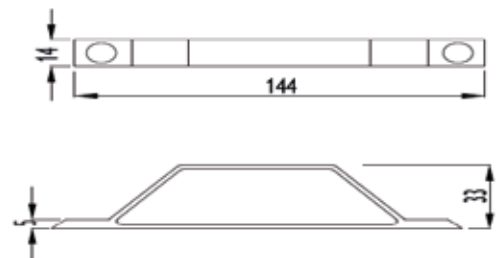

Quantity/Miktar - Box/Kutu: 10 SET / Takım

D KOL

PULL HANDLE

مسكة أبواب زجاج

CODE : AB 188