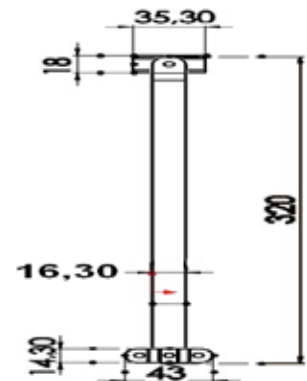

Quantity/Miktar - Box/Kutu: 50 PCS / Adet