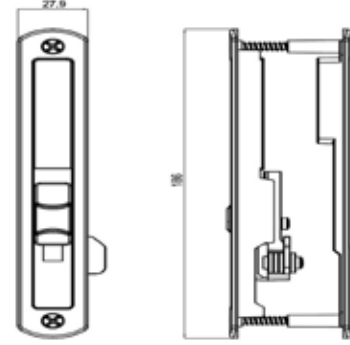

SÜRME KİLİT
RECESSED SLIDING HANDLE

مکملات نوافذ

CODE : AB 327

Quantity/Miktar - Box/Kutu: 50 PCS / Adet

SÜRME KİLİT GAGALI
RECESSED SLIDING HANDLE

مکملات نوافذ

CODE : AB 144