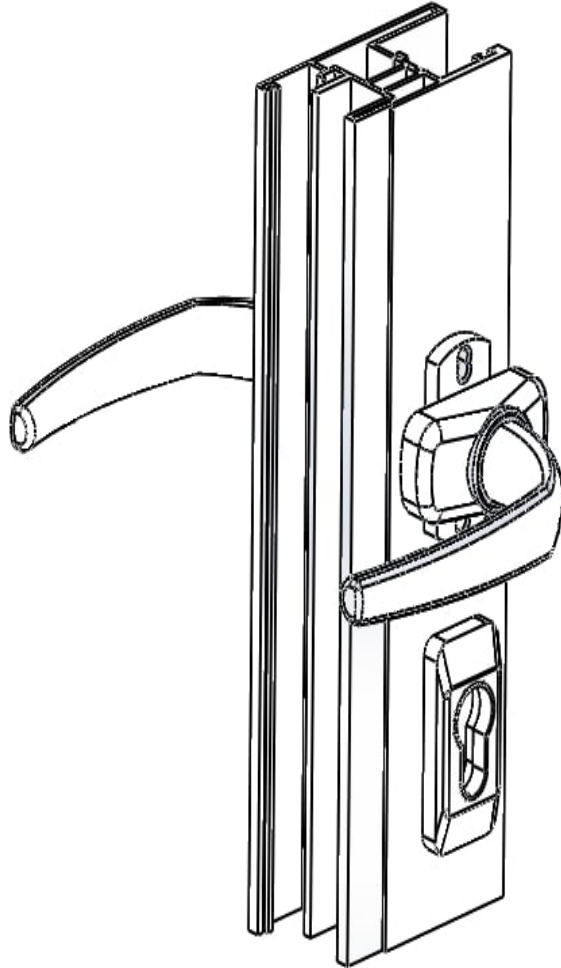

KAPI KOLLARI

DOOR HANDLES