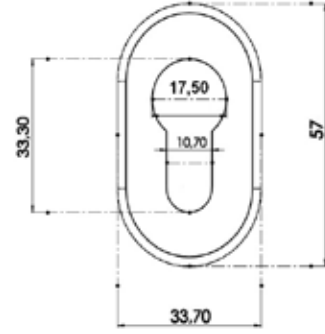

WC BAREL

اكسسوارات أقفال خارجية

CODE : AB 168-2