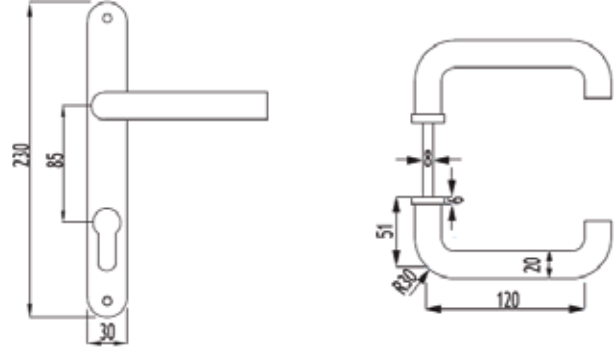

مقبض الباب

CODE : AB 012-A

Quantity/Miktar - Box/Kutu: 20 SET/Takım

YARIM AY KOL
PULL HANDLE

مقبض الباب

CODE : AB 162-1