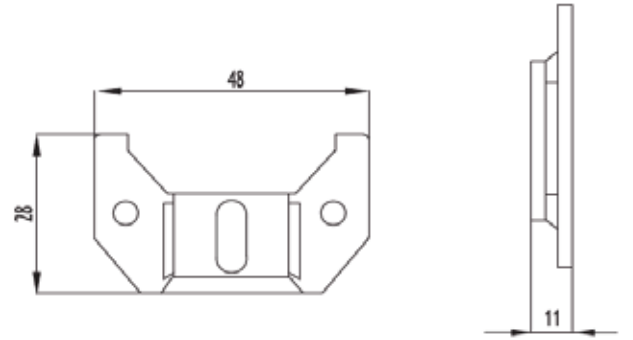

قطع واجهات

CODE : AB 164-2

Quantity/Miktar - Box/Kutu: 1200 PCS / Adet

KELEBEK CEPHE KARŞILIĞI
ADJUSTUBLE STRIKER 3

قطع واجهات

CODE : AB 164-3

Quantity/Miktar - Box/Kutu: 1000 PCS / Adet

SİSTEM TEKLİ KARIŞIK
ADJUSTUBLE STRIKER 4