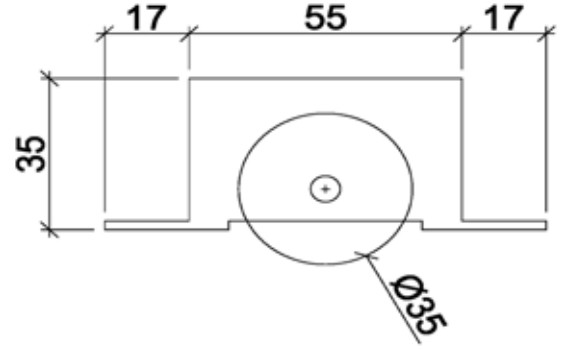

ÇİFT TEKER PİRİNÇ RULMAN

عجلات نوافذ متحركة

CODE : AB 411

Quantity/Miktar - Box/Kutu: 50 PCS / Adet