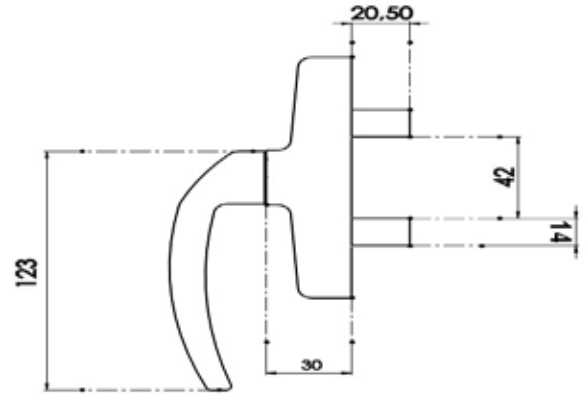

Quantity/Miktar - Box/Kutu: 50 PCS / Adet

EKSENEL KOL ZAMAK TEK MAÇA 2
WINDOW HANDLE

سبيونة الشباك

CODE : AB 150-2