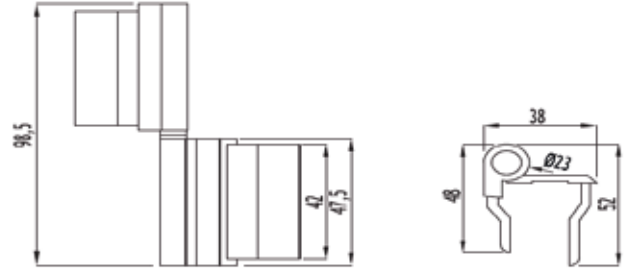

مفصلة

CODE : AB 076-EB

Quantity/Miktar - Box/Kutu: 50 PCS / Adet