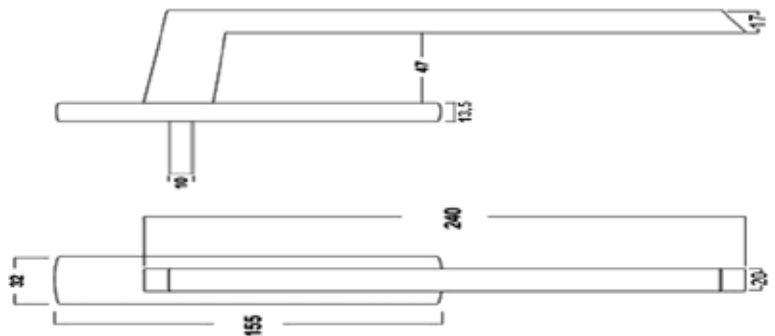

سبيونة الشباك

CODE : AB 200

Quantity/Miktar - Box/Kutu : 25 PCS / Ade

HEBESCHIBE KOL
LIFT/SLIDE DOORS HANDLE HEBESCHIBE

سبيونة الشباك

CODE : AB 200-10

Quantity/Miktar - Box/Kutu : 10 PCS / Adet

KAPI KOLLARI