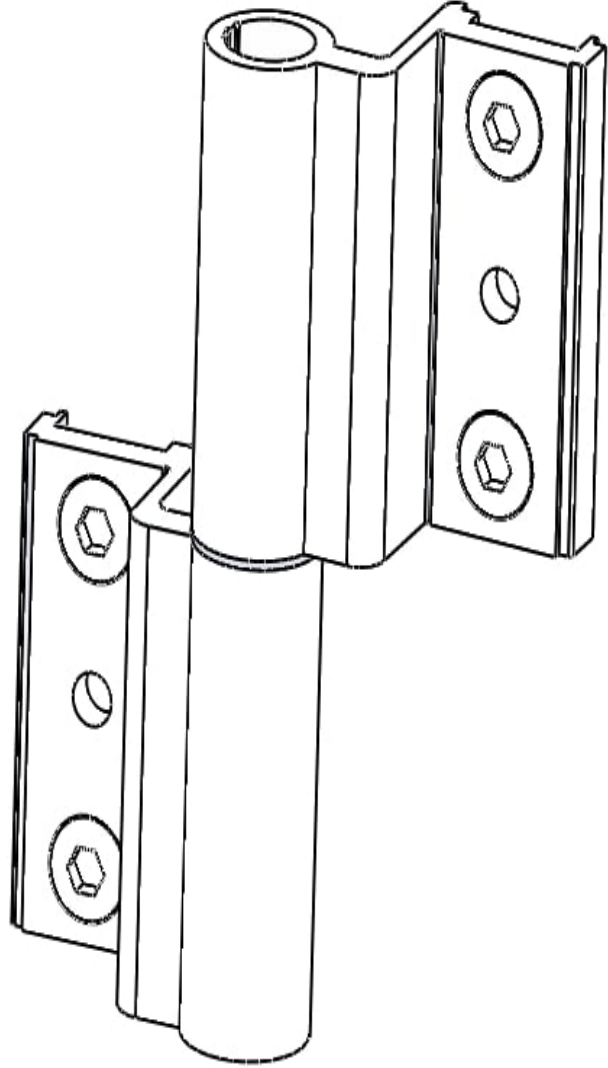

YUNAN MENTEŞE 2'Lİ
WINDOW HINGE (EURO GROVE)

MENTEŞELER

HINGE GROUPS