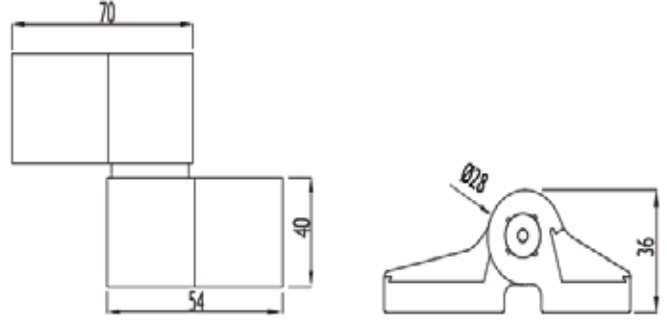

مفصلة

CODE : AB 071-E

Quantity/Miktar - Box/Kutu: 50 PCS / Adet

C 60 KAPI MENTEŞE KÖŞELİ
DOOR HINGE