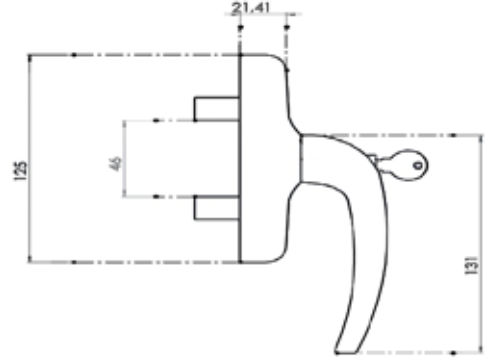

سبيونة الشباك

CODE : AB 306

Quantity/Miktar - Box/Kutu : 50 PCS / Adet

EKSENEL KOL ZAMAK ÇİFT MAÇA
CREMONE HANDLE WITH KEY

سبيونة الشباك

CODE : AB 307

Quantity/Miktar - Box/Kutu: 10 PCS / Adet

EKSENEL KOL SAÇ TEK MAÇA
CREMONE HANDLE WITH KEY