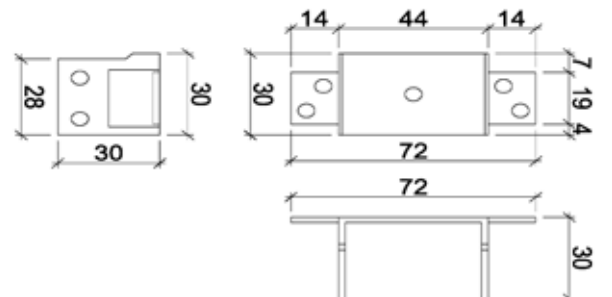

GENİŞ U BAĞLANTI
STEEL MIDDLE JOINT
مثبت بروفيلات ألمنيوم
CODE : AB 502

Quantity/Miktar - Box/Kutu: 100 PCS / Adet

DAR U BAĞLANTI
STEEL MIDDLE JOINT
مثبت بروفيلات ألمنيوم
CODE : AB 191-A

Quantity/Miktar - Box/Kutu: 100 PCS / Adet

PVC ORTA KAYIT BAĞLANTI TAKOZU
PVC STEEL MIDDLE JOINT
مثبت بروفيلات ألمنيوم
CODE : AB 012-F

Quantity/Miktar - Box/Kutu: 100 PCS / Adet