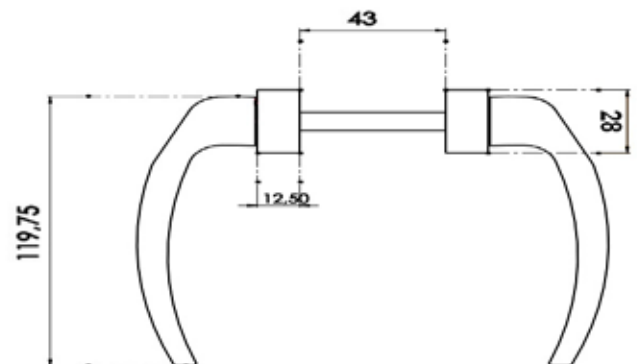

Quantity/Miktar - Box/Kutu : 10 SET/Takım