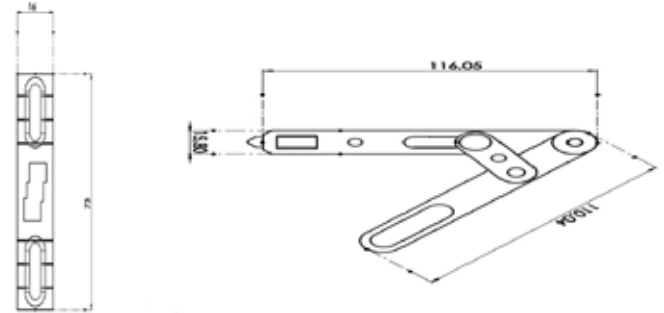

VASISTAS MAKAS
VASISTAS OPENING MECHANISM

قطع حركة نوافذ

CODE : AB 167-8