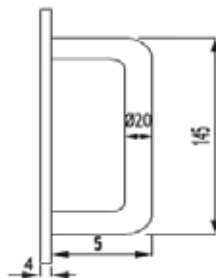

YAY KOL
PULL HANDLE
مسكة أبواب زجاج
CODE : AB 172-Y

Ø	X	Y	Z
30	300	340	80
30	400	440	80
30	500	540	80
30	600	640	80
30	700	740	80
30	800	840	80
30	900	940	80
30	1000	1040	80

"X-Y" İstenilen ölçülerde üretilebilir.
X-Y All dimensions can be produced.

Quantity/Miktar - Box/Kutu: 10 SET / Takım

Ø	X	Y	Z
30	500	700	80
30	600	800	80
30	700	900	80
30	800	1000	80

"X-Y" İstenilen ölçülerde üretilebilir.
"X" Minimum 500 mm. olabilir.
X-Y All dimensions can be produced.
"X" Can be produced min. 500 mm.

Quantity/Miktar - Box/Kutu: 10 SET / Takım

AYNALI BORU ÇEKME D KOL
PULL HANDLE
مسكة أبواب زجاج
CODE : AB 172-0

Quantity/Miktar - Box/Kutu: 50 PCS / Adet