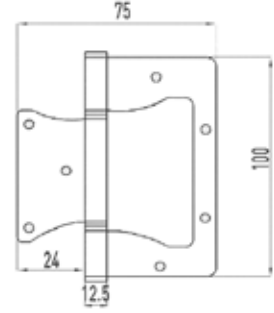

KAPI MENTEŞE ALÜMİNYUM
WINDOW HINGE FOR DOOR

مفصلة

CODE : AB 076-CM