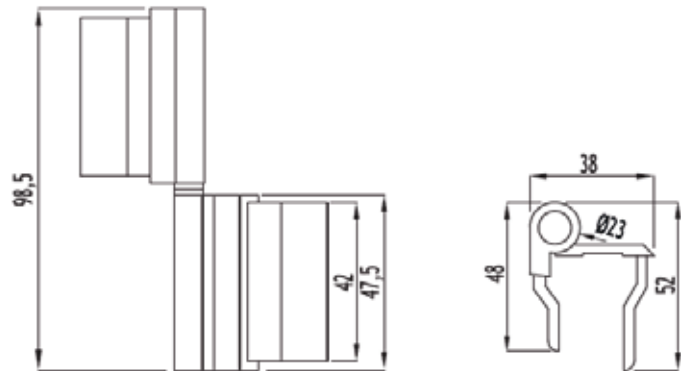

Quantity/Miktar - Box/Kutu: 50 PCS / Adet

ALDOKS GEÇME MENTEŞE
ALDOKS WINDOW HANDLE

مفصلة

CODE : AB 070-A

Quantity/Miktar - Box/Kutu: 50 PCS / Adet

ALDOKS MENTEŞE
ALDOKS WINDOW HANDLE

مفصلة

CODE : AB 076-E