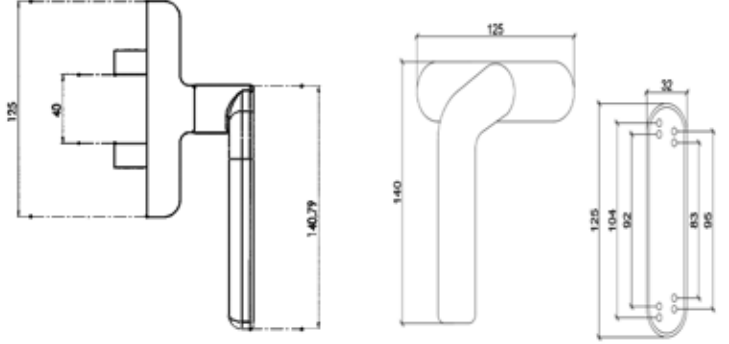

CEPHE KOL KIVRIK ZAMAK TEK MAÇA
FACADE WINDOW HANDLE

سبيونة الشباك

CODE : AB 150-7

Quantity/Miktar - Box/Kutu: 30 PCS / Adet