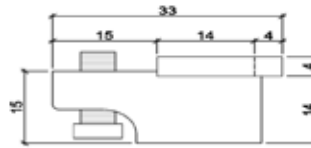

PENCERE KİLİDİ
WINDOW SAFETY LOCK

قفل النوافذ

CODE : AB 110-4