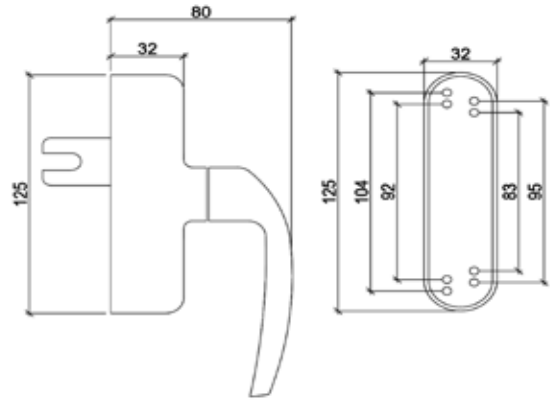

سبيونة الشباك

CODE : AB 150-3

Quantity/Miktar - Box/Kutu: 50 PCS / Adet

EKSENEL KOL SAÇ TEK MAÇA
WINDOW HANDLE

سبيونة الشباك

CODE : AB 151

Quantity/Miktar - Box/Kutu: 50 PCS / Adet

EKSENEL KOL SAÇ TEK MAÇA
WINDOW HANDLE