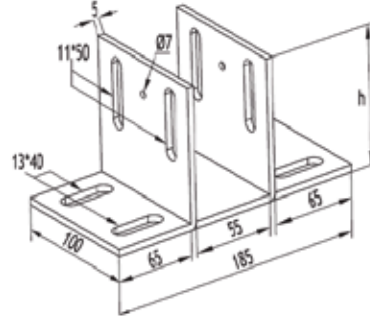

اكسسوارات الشرف الزجاجية

CODE : NCS 118

ANKREAJLAR

CURTAIN WALL ACCESSORIES

ÇELİK U SABİT ANKREAJ
GALVANIZED STEEL BRACKET

مثبت بروفيلات ألمنيوم

CODE : AB 500

4 mm	5 mm
80	80
100	100
120	120
150	150
200	200