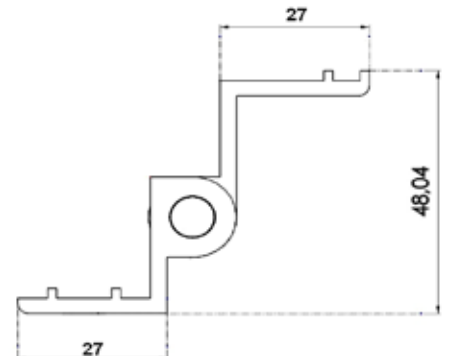

Quantity/Miktar - Box/Kutu: 50 PCS / Adet

YUNAN MENTEŞE 3'LÜ
WINDOW HINGE (EURO GROVE)

مفصلة

CODE : AB 076-E

Quantity/Miktar - Box/Kutu: 50 PCS / Adet

SARAY MENTEŞE
HINGE

مفصلة

CODE : AB 095