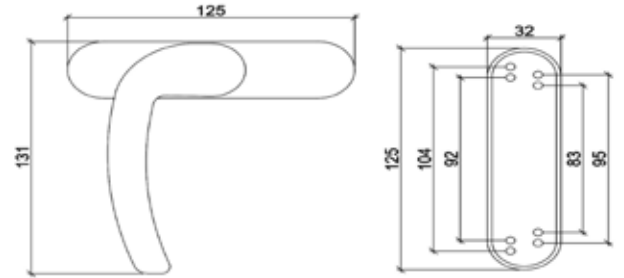

سبيونة الشباك

CODE : AB 150-7

Quantity/Miktar - Box/Kutu: 30 PCS / Adet

CEPHE KOL KIVRIK ZAMAK TEK MAÇA
FACADE WINDOW HANDLE

سبيونة الشباك

CODE : AB 150-4

Quantity/Miktar - Box/Kutu : 30 PCS / Adet

CEPHE KOL KIVRIK ZAMAK ÇİFT MAÇA
FACADE WINDOW HANDLE