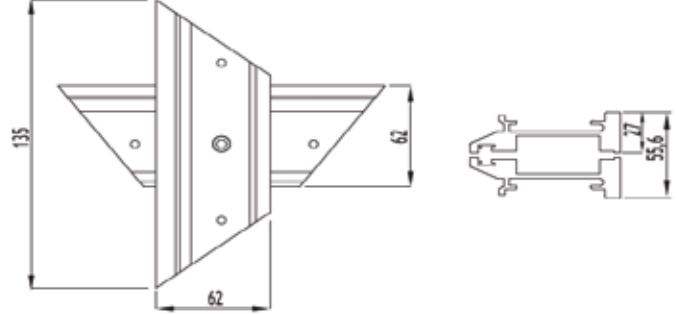

Quantity/Miktar - Box/Kutu: 50 PCS / Adet

KAPI MENTEŞE ALÜMİNYUM
WINDOW HINGE FOR DOOR

مفصلة

CODE : AB 076-CM

Quantity/Miktar - Box/Kutu: 50 PCS / Adet

PİVOT MENTEŞE
WINDOW HINGE FOR WINDOW

مفصلة

CODE : AB 076-ET