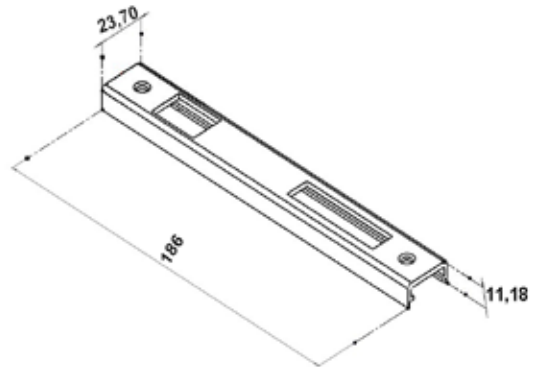

KAPI KİLİT KARŞILIĞI
STRIKER FOR DOOR
اكسسوارات أبواب
CODE : AB 091-EK