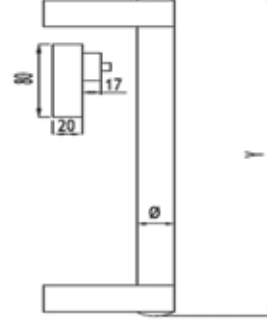

AKBANK KOL APARATI NAL TİPİ
PULL HANDLE COMPLEMENT

مسكة أبواب زجاج

CODE : AB 173

Ø	Y
40	---

Y istenilen ölçülerde üretilebilir.
*Y All dimensions can be produced.

Quantity/Miktar - Box/Kutu: 50 PCS / Adet