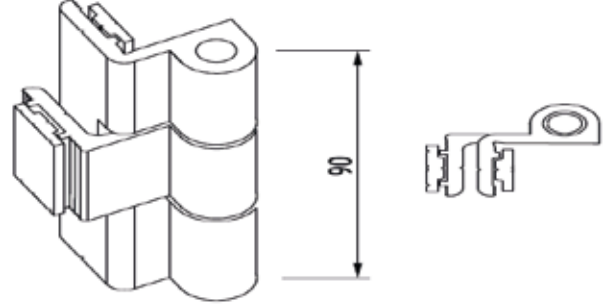

Quantity/Miktar - Box/Kutu: 50 PCS / Adet

ASAŞ KAPI MENTEŞE
WINDOW HINGE FOR DOOR

مفصلة

CODE : AB 074-B

Quantity/Miktar - Box/Kutu: 50 PCS / Adet

ISI YALITIM SİSTEM MENTEŞE
WINDOW HINGE FOR WINDOW

مفصلة

CODE : AB 074