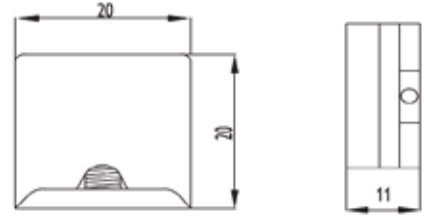

قطع واجهات

CODE : AB 164-4

Quantity/Miktar - Box/Kutu: 1000 PCS / Adet

PENCERE KARŞILIK
EURO GROVE ADJUSTUBLE STRIKER

قطع واجهات

CODE : AB 164-5

Quantity/Miktar - Box/Kutu: 1250 PCS / Adet

SÜRME KARŞILIK
ADJUSTUBLE STRIKER