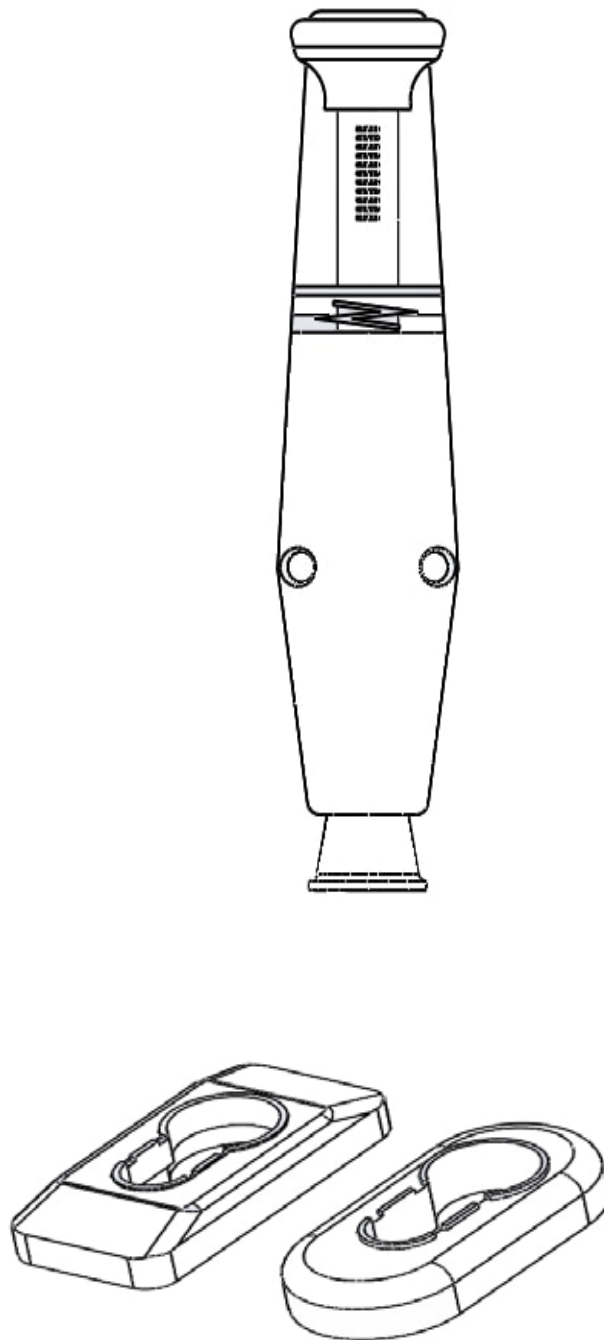

Quantity/Miktar - Box/Kutu: 10 SET / Takım

DÖKÜM ÇEKME KOL
PULL HANDLE

مسكة أبواب زجاج

CODE : AB 188-A

Quantity/Miktar - Box/Kutu: 10 SET / Takım

KAPI TAMAMLAYICILARI

DOOR COMPLEMENTS

KAPI STOPERİ
DOOR STOPHER
سندة باب