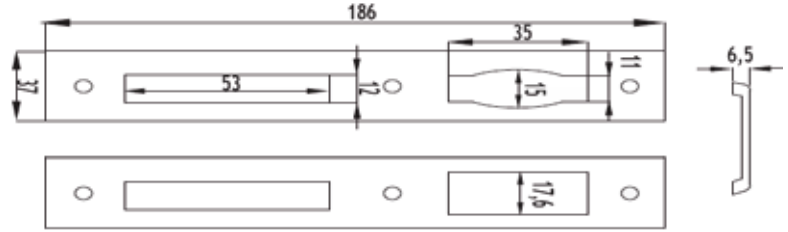

ALDOKS MAKARALI KİLİT KARŞILIĞI
STRIKER FOR DOOR

اكسسوارات أبواب

CODE : AB 090-B

Quantity/Miktar - Box/Kutu: 100 PCS / Adet