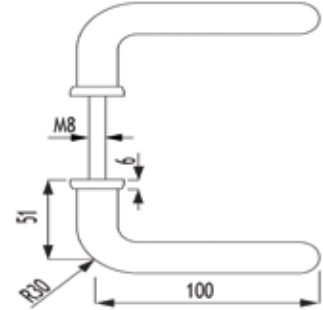

H KOL YAY MODEL
PULL HANDLE
مسكة أبواب زجاج
CODE : AB 172-YH