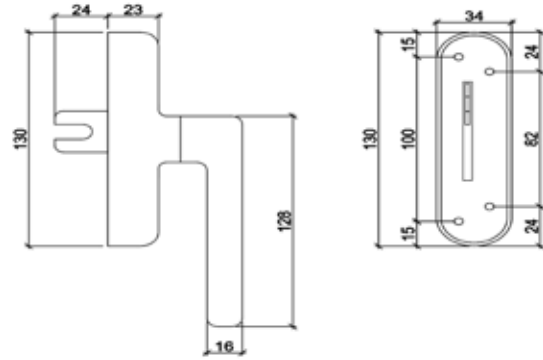

EKSENEL KOL ZAMAK TEK MAÇA
WINDOW HANDLE

سبيونة الشباك

CODE : AB 305

Quantity/Miktar - Box/Kutu : 50 PCS / Adet