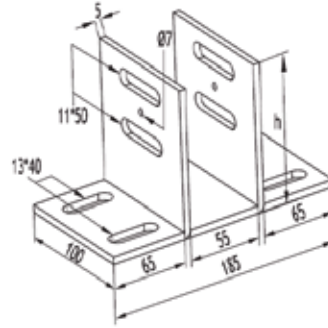

ÇELİK U HAREKETLİ ANKREAJ
GALVANIZED STEEL BRACKET

مثبت بروفيلات ألمنيوم

CODE : AB 501

4 mm	5 mm
80	80
100	100
120	120
150	150
200	200

Quantity/Miktar - Box/Kutu: 50 PCS / Adet