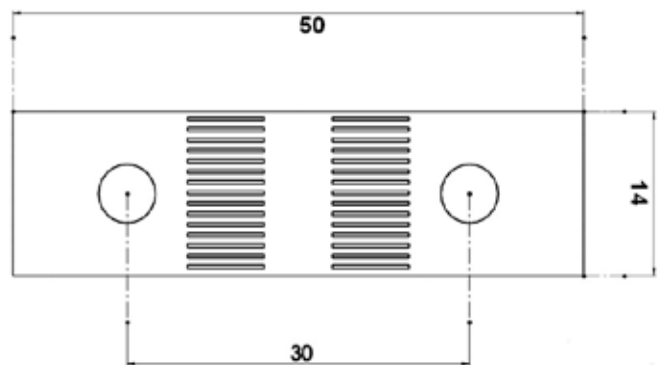

قطع واجهات

CODE : AB 164-6

Quantity/Miktar - Box/Kutu: 1000 PCS / Adet

CEPHE KARŞILIK YÜKSELTİCİ
ADJUSTUBLE STRIKER

قطع واجهات

CODE : AB 164-34

Quantity/Miktar - Box/Kutu: 1000 PCS / Adet

ALDOKS MAKARALI KİLİT KARŞILIĞI
STRIKER FOR DOOR