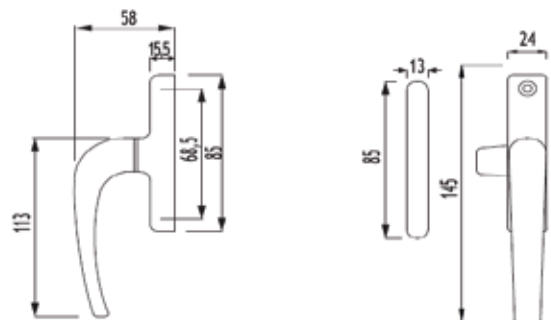

سبيونة الشباك

CODE : AB 158-1