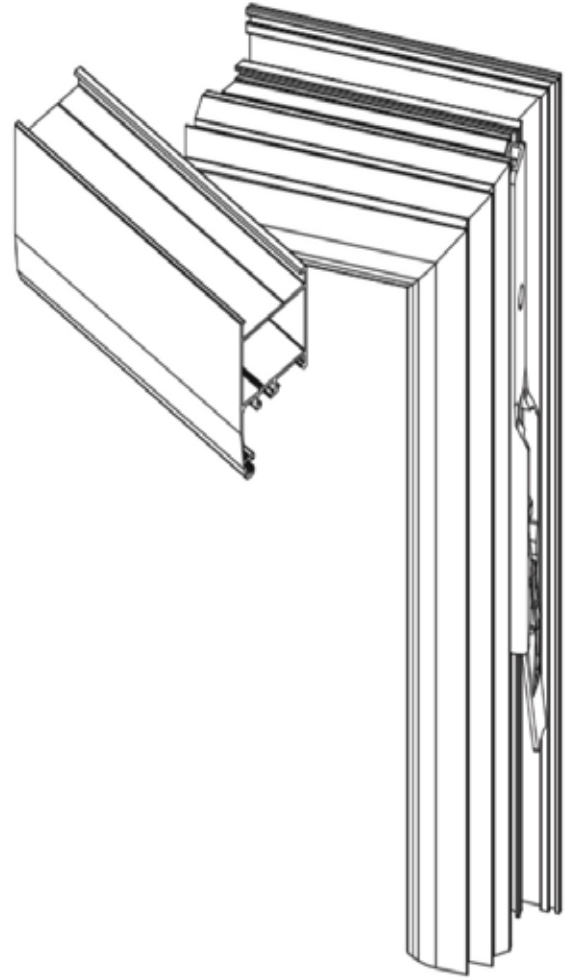

Quantity/Miktar - Box/Kutu: 100 PCS / Adet

KAPI KİLİT KARŞILIĞI
STRIKER FOR DOOR
اكسسوارات أبواب
CODE : AB 091-EK

Quantity/Miktar - Box/Kutu: 100 PCS / Adet

Aluminium tilt & turn systems
axist

SÜRGÜLER

LATCHES