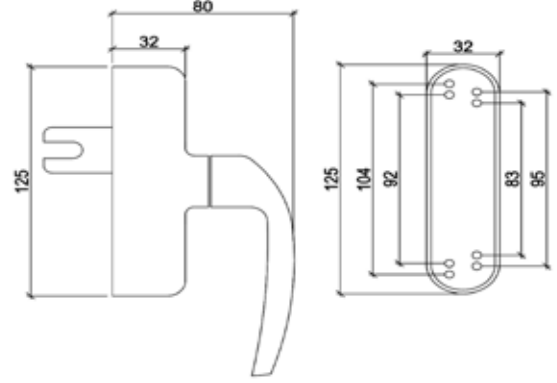

EKSENEL KOL ZAMAK TEK MAÇA
WINDOW HANDLE

سبيونة الشباك

CODE : AB 150

EKSENEL KOL ZAMAK ÇİFT MAÇA
WINDOW HANDLE

سبيونة الشباك

CODE : AB 150-1