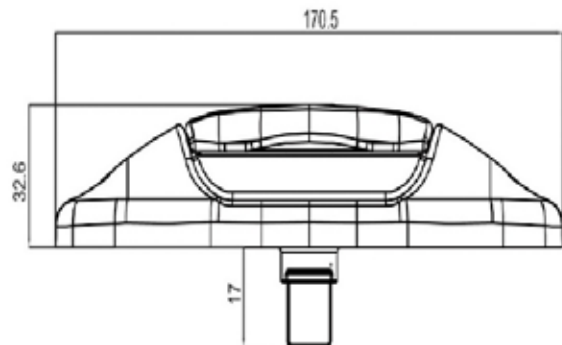

AB 375
SÜRME PARİZYEN KOL

مکملات نوافذ

CODE : AB 375