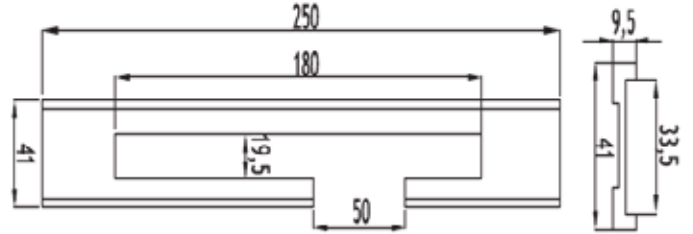

اكسسوارات أبواب

CODE : AB 092-B

Quantity/Miktar - Box/Kutu: 100 PCS / Adet

C 60 KİLİT ALTI
STRIKER FOR DOOR
اكسسوارات أبواب
CODE : AB 092-C

Quantity/Miktar - Box/Kutu: 100 PCS / Adet

C 60 ELEKTRİKLİ KİLİT ALTI
STRIKER FOR DOOR
اكسسوارات أبواب
CODE : AB 091-B