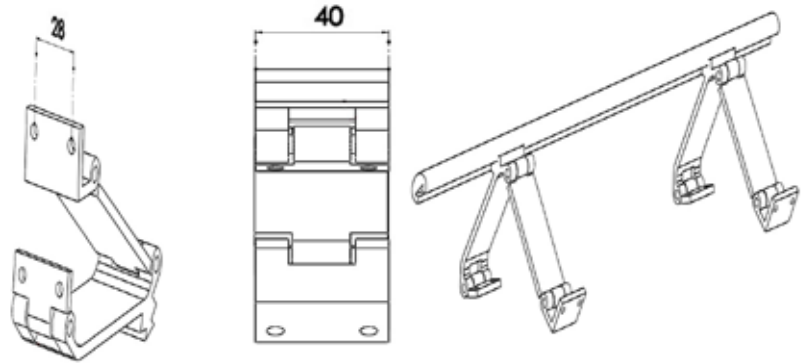

HEBESCHIBE KOL
LIFT/SLIDE DOORS HANDLE HEBESCHIBE

سبيونة الشباك

CODE : AB 200

Quantity/Miktar - Box/Kutu : 25 PCS / Ade