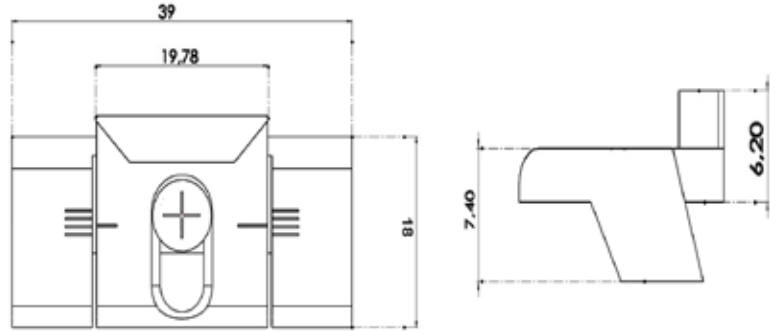

AYARLI İSPANYOLET KARŞILIĞI SETRİSKURLU
ADJUSTUBLE STRIKER

قطع واجهات

CODE : AB 165

Quantity/Miktar - Box/Kutu: 1000 PCS / Adet

SİSTEM SERİ CEPHE KARŞILIĞI
ADJUSTUBLE STRIKER 1

قطع واجهات

CODE : AB 164-1