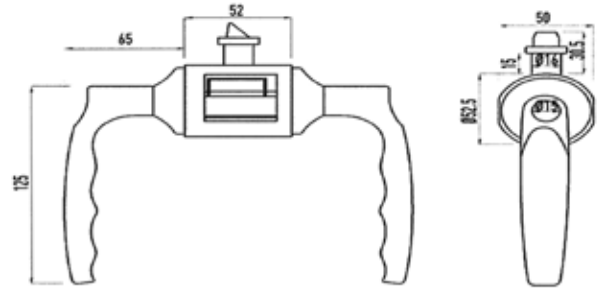

Quantity/Miktar - Box/Kutu : 5 SET/Takım

HOPPE CAM KAPI KOL
GLASS DOOR HANDLE
قبضة أبواب زجاجية
CODE : AB 199-AC