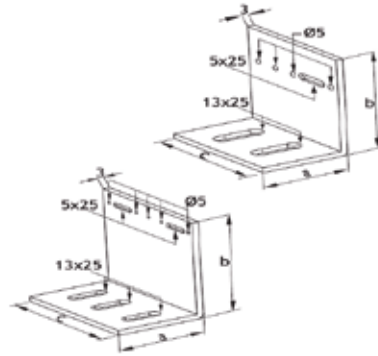

ALUMINYUM L BRAKET
GALVANIZED STEEL BRACKET

مثبت بروفيلات ألومنيوم

CODE : AB 507

a	b	c
53mm	60mm	80mm
		100mm
		150mm
50mm	70mm	80mm
		100mm
		150mm
53mm	80mm	80mm
		100mm
		150mm
53mm	100mm	80mm
		100mm
		150mm
53mm	120mm	80mm
		100mm
		150mm
53mm	140mm	80mm
		100mm
		150mm
53mm	160mm	80mm
		100mm
		150mm

Quantity/Miktar - Box/Kutu: 50 PCS / Adet