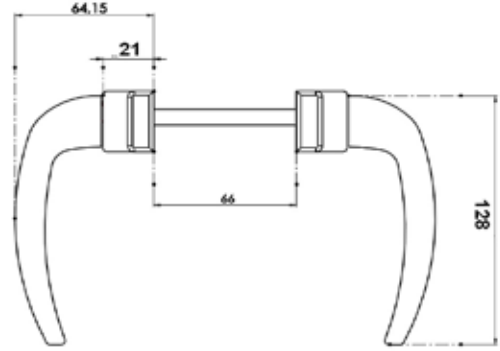

YAYLI KİLİTLİ KOL VİDALI
ALUMINIUM DOOR HANDLE

مقبض الباب

CODE : AB 154

Quantity/Miktar - Box/Kutu: 10 SET/Takım

YAYLI KAPI KOLU
ALUMINIUM DOOR HANDLE

مقبض الباب

CODE : AB 155