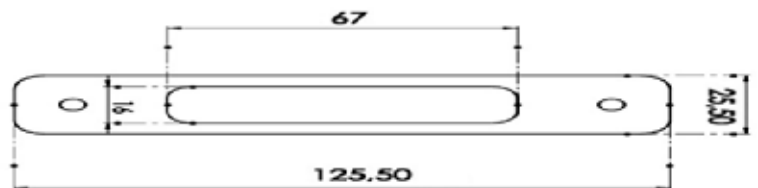

مکملات نوافذ

CODE : AB 172-HK