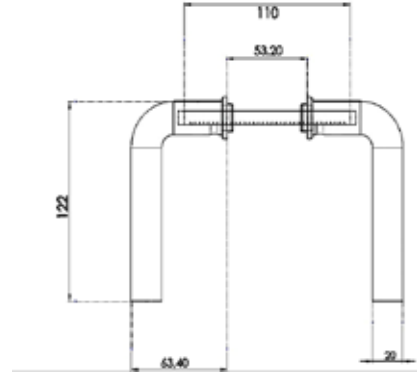

مقبض الباب
CODE : AB 005

Quantity/Miktar - Box/Kutu: 120 SET/Takım

SOSİS KOL AYNALI
DOOR PIPE HANDLE