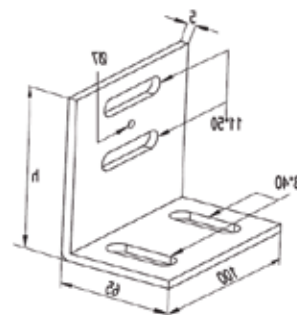

4 mm	5 mm
80	80
100	100
120	120
150	150
200	200

Quantity/Miktar - Box/Kutu: 50 PCS / Adet

ÇELİK L HAREKETLİ ANKREAJ
GALVANIZED STEEL BRACKET

مثبت بروفيلات ألمنيوم

CODE : AB 506

mm 2	mm 1
08	08
002	002
052	052
022	022
005	005