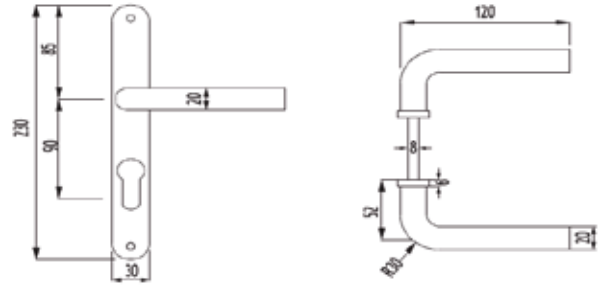

مقبض الباب
CODE : AB 012-B

Quantity/Miktar - Box/Kutu : 20 SET/Takım

SOSİS KOL AYNALI BARELLİ
DOOR PIPE HANDLE WC