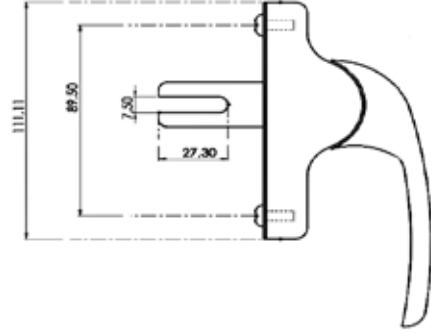

BEZAULT CEPHE KOL
FACADE WINDOW HANDLE

سبيونة الشباك

CODE : AB 320