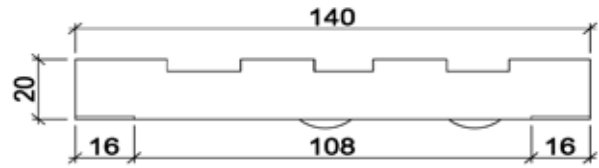

ÇİFT TEKER SAÇ İNCE RULMAN
ROLLER WITH DOUBLE WHEEL

عجلات نوافذ متحركة

CODE : AB 410

Quantity/Miktar - Box/Kutu: 50 PCS / Adet