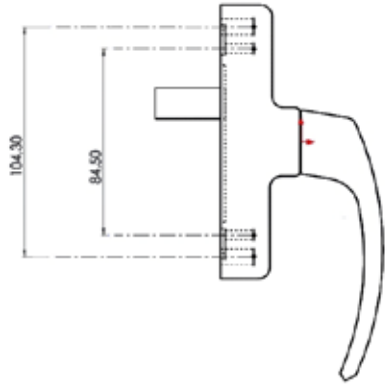

Quantity/Miktar - Box/Kutu: 50 PCS / Adet

ISPANYOLET KOL
CREMONE HANDLE

سبيونة الشباك

CODE : AB 161