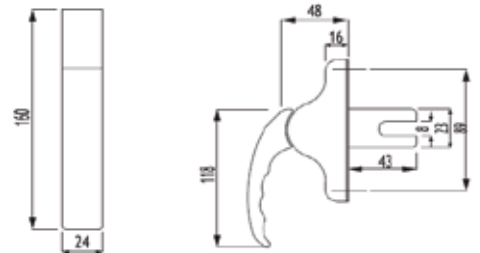

Quantity/Miktar - Box/Kutu: 120 PCS / Adet