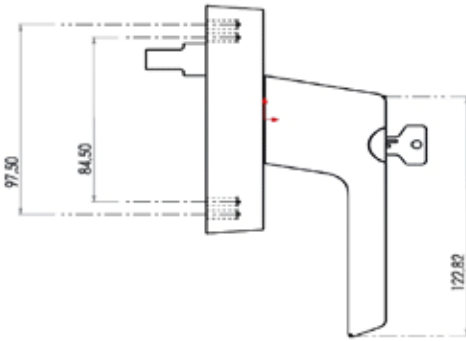

CEPHE KOL ZAMAK TEK MAÇA
FACADE WINDOW HANDLE

سبيونة الشباك

CODE : AB 308