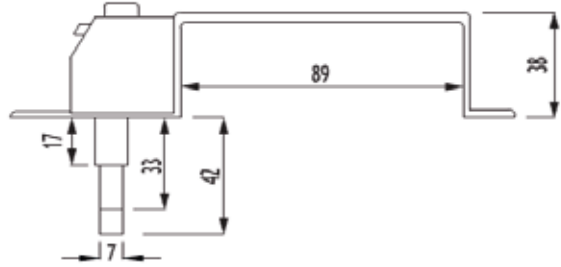

مکملات نوافذ

CODE : AB 189

Quantity/Miktar - Box/Kutu: 50 PCS / Adet