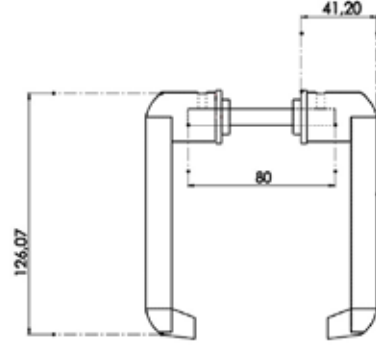

Quantity/Miktar - Box/Kutu : 10 SET/Takım

CAM KAPI KOL
GLASS DOOR HANDLE
قبضة أبواب زجاجية
CODE : AB 005-AC