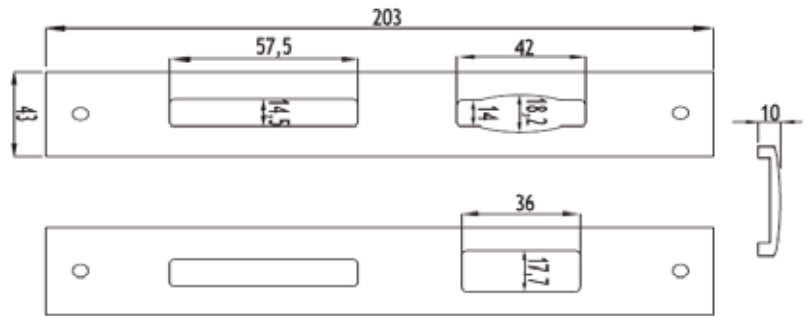

اكسسوارات أبواب

CODE : AB 090-B

Quantity/Miktar - Box/Kutu: 100 PCS / Adet

C 60 DİLLİ KİLİT KARŞILIĞI
STRIKER FOR DOOR

اكسسوارات أبواب

CODE : AB 092-A

Quantity/Miktar - Box/Kutu: 100 PCS / Adet

C 60 MAKARALI KİLİT KARŞILIĞI
STRIKER FOR DOOR