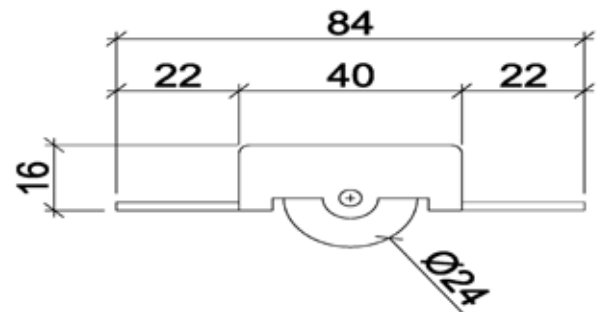

ROLLER WITH ONE WHEEL

عجلات نوافذ متحركة

CODE : AB 413