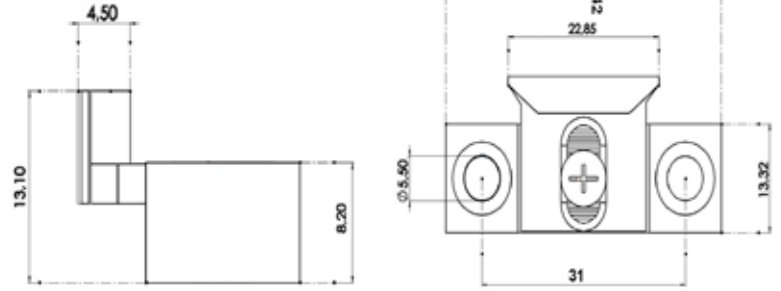

CEPHE KARŞILIKLARI

FACADE STRIKERS

AYARLI İSPANYOLET KARŞILIĞI VİDALI
ADJUSTUBLE STRIKER

قطع واجهات

CODE : AB 164

Quantity/Miktar - Box/Kutu: 1000 PCS / Adet

AYARLI İSPANYOLET KARŞILIĞI SETRİSKURLU
ADJUSTUBLE STRIKER