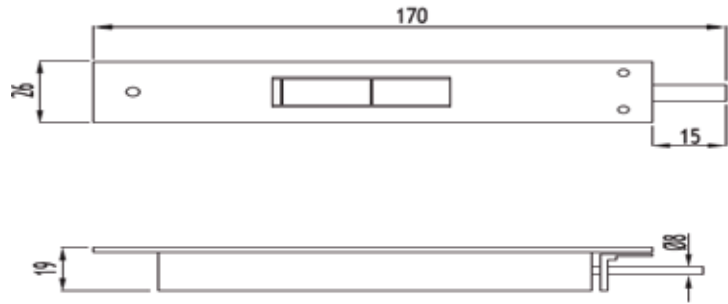

ALDOKS GÖMME SÜRGÜ
FLUSH LATCHES

اكسسوارات أبواب

CODE : AB 141

Quantity/Miktar - Box/Kutu: 100 PCS / Adet