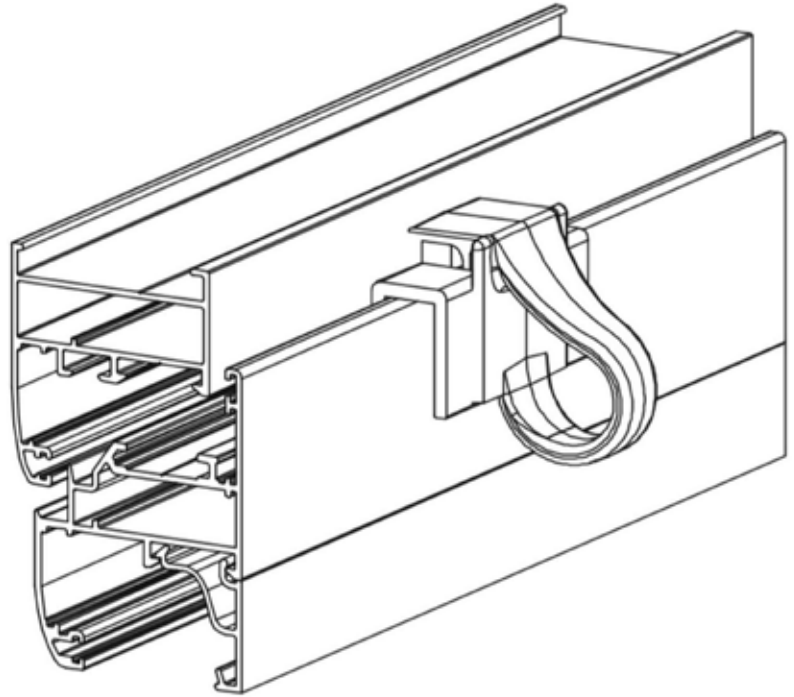

PENCERE TAMAMLAYICILARI

WINDOW COMPLEMENTS