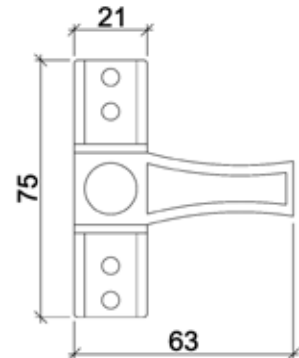

EKSANTRİK PİM
ADJUSTUBLE İN

مكملات نوافذ

CODE : AB 093-1

Quantity/Miktar - Box/Kutu: 100 PCS / Adet

YAYLI EMNİYET KİLİDİ
WINDOW SAFETY LOCK

قفل النوافذ

CODE : AB 110

Quantity/Miktar - Box/Kutu: 50 PCS / Adet