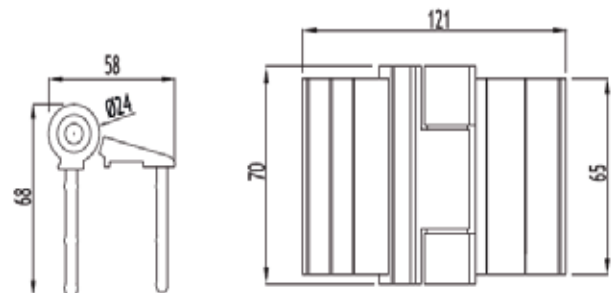

مفصلة

CODE : AB 071-A