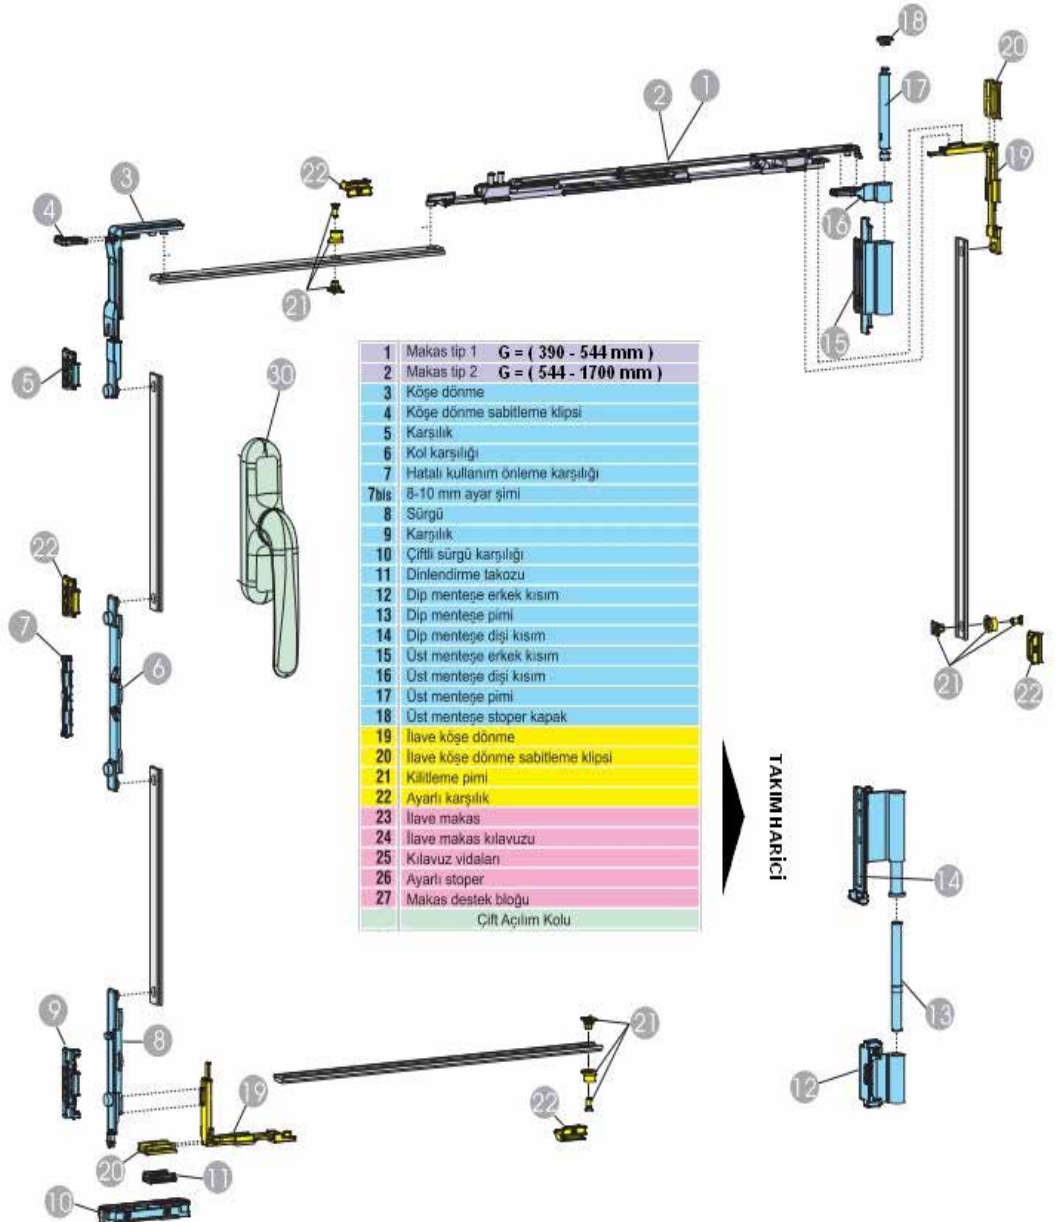

ÇİFT AÇILIM PARÇALARI

TILT AND TURN MECHANISMS

Çift Açılım Sistemi Parçaları