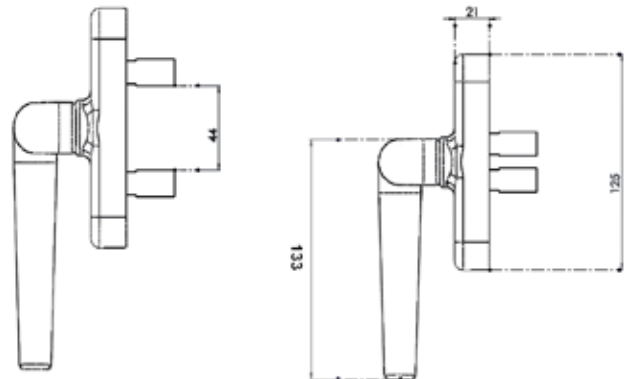

سبيونة الشباك

CODE : AB 150-5