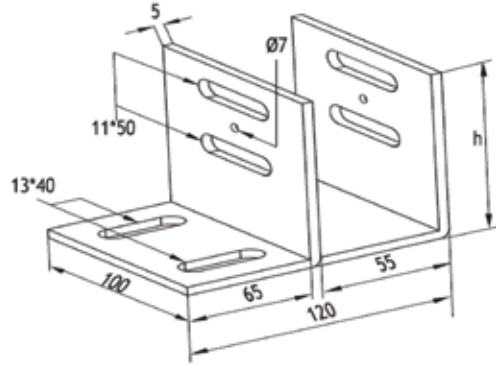

مثبت بروفيلات ألمنيوم

CODE : AB 504

4 mm	5 mm
80	80
100	100
120	120
150	150
200	200

Quantity/Miktar - Box/Kutu: 50 PCS / Adet

ÇELİK L SABİT ANKREAJ
GALVANIZED STEEL BRACKET

مثبت بروفيلات ألمنيوم

CODE : AB 505