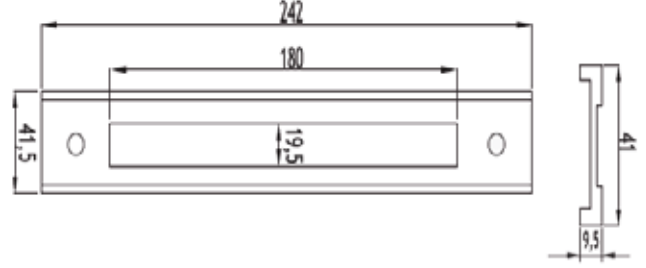

اكسسوارات أبواب

CODE : AB 092-B

Quantity/Miktar - Box/Kutu: 100 PCS / Adet

C 60 KİLİT ALTI
STRIKER FOR DOOR
اكسسوارات أبواب
CODE : AB 092-C

Quantity/Miktar - Box/Kutu: 100 PCS / Adet

C 60 ELEKTRİKLİ KİLİT ALTI
STRIKER FOR DOOR
اكسسوارات أبواب
CODE : AB 091-B