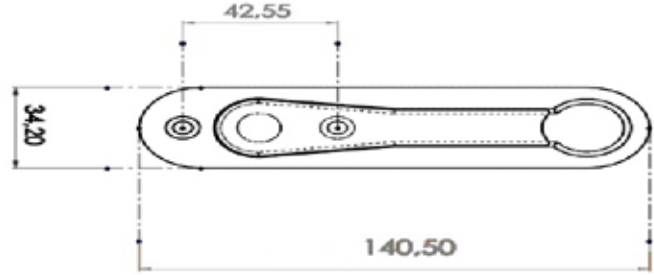

مکملات نوافذ

CODE : AB 192

Quantity/Miktar - Box/Kutu: 50 PCS / Adet