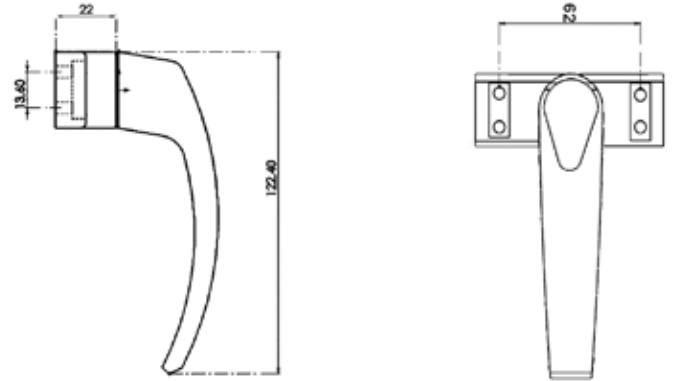

RAGNI YAYLI KAPI KOLU
RAGNI DOOR HANDLE

مقبض الباب
CODE : AB 326-U