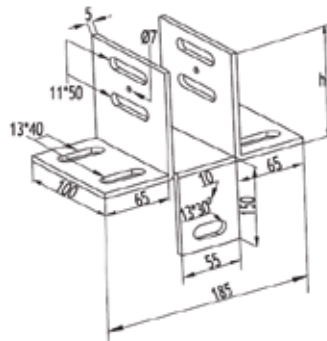

AYARLI ANKREAJ
GALVANIZED STEEL BRACKET

مثبت بروفيلات ألومنيوم

CODE : AB 508

4 mm	5 mm
80	80
100	100
120	120
150	150
200	200

Quantity/Miktar - Box/Kutu: 50 PCS / Adet