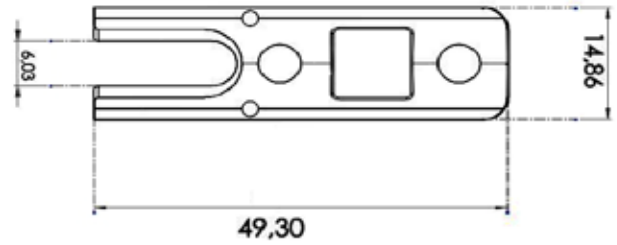

قطع واجهات

CODE : AB 164-6

Quantity/Miktar - Box/Kutu: 1000 PCS / Adet