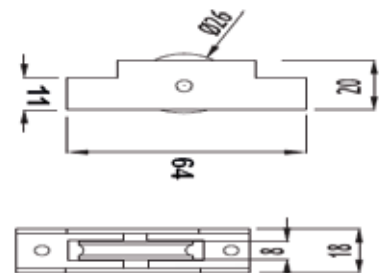

PİRİNÇ TEKLİ RULMAN
ROLLER WITH ONE WHEEL BRASS ALLOY

عجلات نوافذ متحركة

CODE : AB 416

Quantity/Miktar - Box/Kutu: 100 PCS / Adet