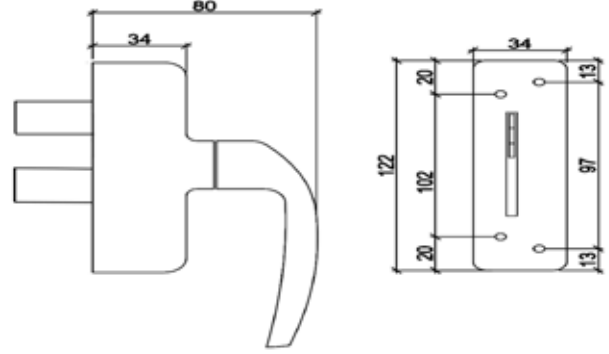

سبيونة الشباك

CODE : AB 300

Quantity/Miktar - Box/Kutu: 50 PCS / Adet

EKSENEL KOL SAÇ ÇİFT MAÇA
WINDOW HANDLE

سبيونة الشباك

CODE : AB 301

Quantity/Miktar - Box/Kutu: 50 PCS / Adet

EKSENEL KOL ZAMAK İNCE TEK MAÇA
WINDOW HANDLE