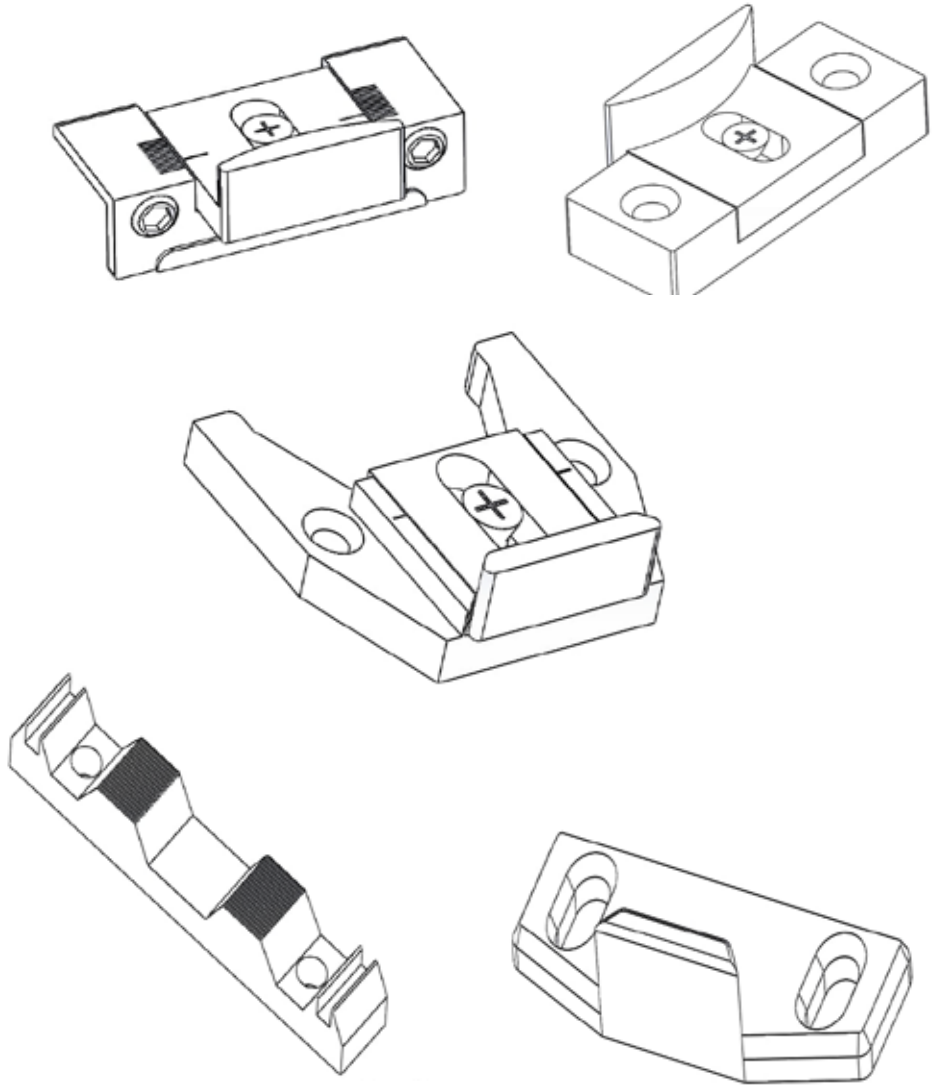

CEPHE KARŞILIKLARI

FACADE STRIKERS