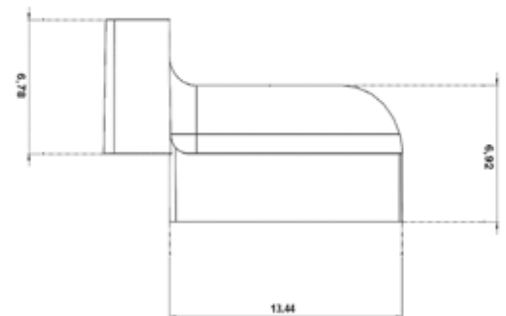

Quantity/Miktar - Box/Kutu: 1000 PCS / Adet

قطع واجهات

CODE : AB 164-4