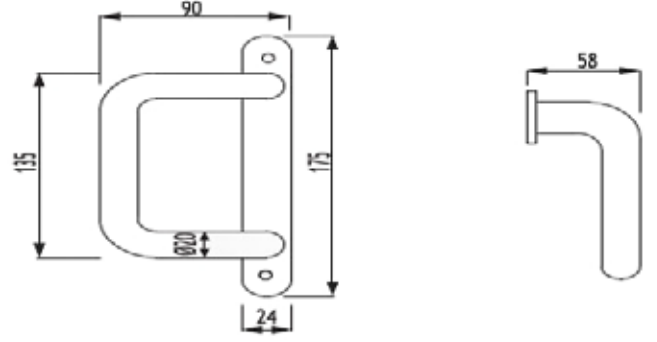

MINİ U KOL TAKIM
PULL HANDLE

مسكة أبواب زجاج

CODE : AB 172-K