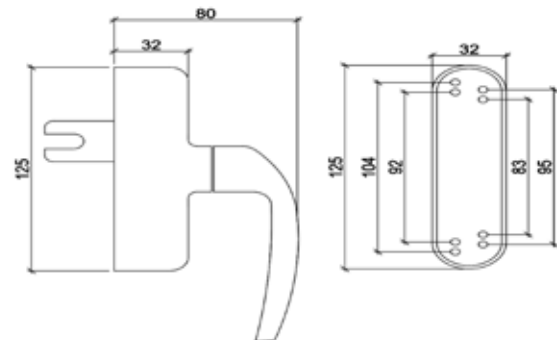

EKSENEL KOL ZAMAK ÇİFT MAÇA
WINDOW HANDLE

Quantity/Miktar - Box/Kutu: 50 PCS / Adet