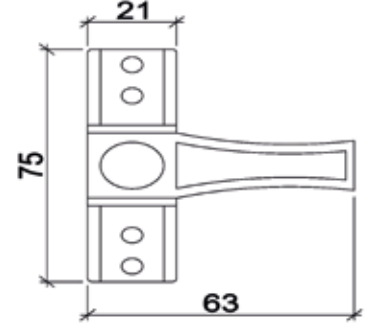

YAYLI EMNİYET KİLİDİ 3
WINDOW SAFETY LOCK 3

قفل النوافذ

CODE : AB 110-2

Quantity/Miktar - Box/Kutu: 50 PCS / Adet