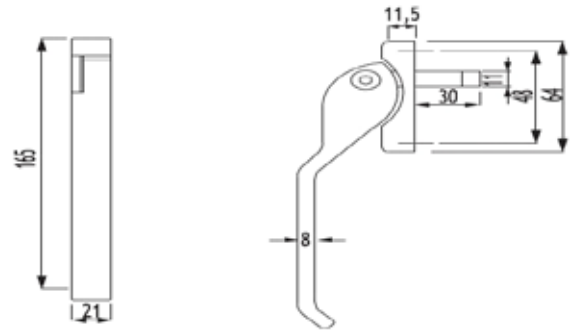

سبيونة الشباك

CODE : AB 320

Quantity/Miktar - Box/Kutu: 120 PCS / Adet

BEZAULT CEPHE KOL
FACADE WINDOW HANDLE

سبيونة الشباك

CODE : AB 046

Quantity/Miktar - Box/Kutu : 10 PCS / Adet

GIZLI KANAT KOL
CREMONE HANDLE (OUTWARD OPENING)