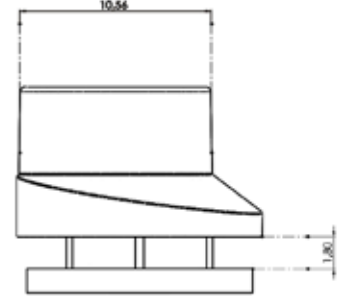

EKSANTRİK PİM
ADJUSTUBLE İN

مكملات نوافذ

CODE : AB 093-1