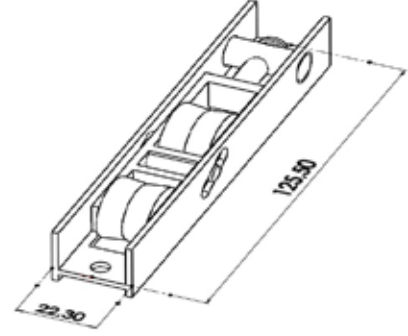

RULLERS

ÇİFT TEKER AYARLI RULMAN
ROLLER WITH DOUBLE WHEEL

عجلات نوافذ متحركة

CODE : AB 190

Quantity/Miktar - Box/Kutu: 50 PCS / Adet

ÇİFT TEKER RULMAN
ROLLER WITH DOUBLE WHEEL

عجلات نوافذ متحركة

CODE : AB 400