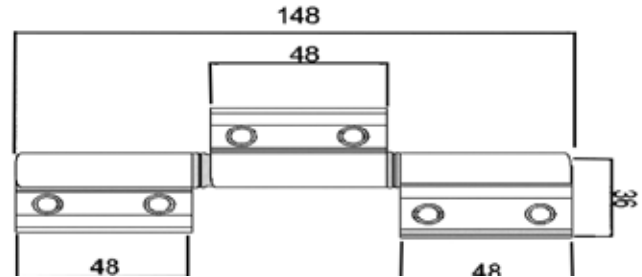

مفصلة

CODE : AB 076-E

Quantity/Miktar - Box/Kutu: 50 PCS / Adet