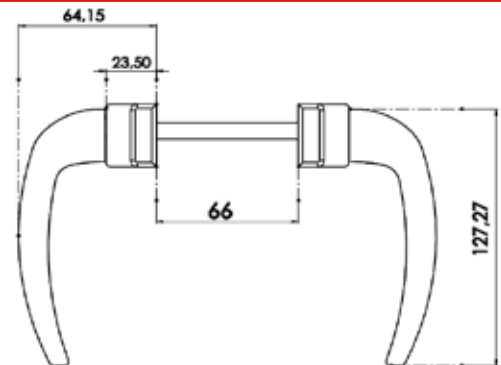

مقبض الباب
CODE : AB 329