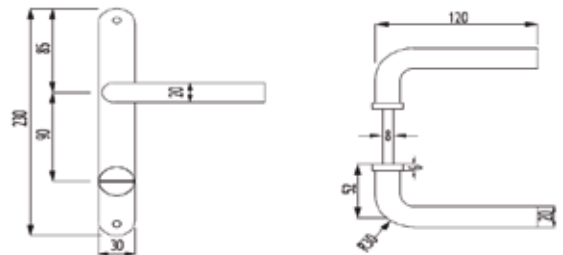

SOSİS KOL KIVRIK AYNALI
DOOR PIPE HANDLE

مقبض الباب
CODE : AB 002

Quantity/Miktar - Box/Kutu : 25 SET/Takım