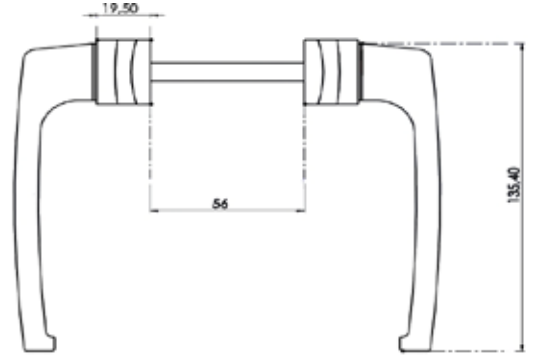

YAYLI KAPI KOLU 3
ALUMINIUM DOOR HANDLE

مقبض الباب
CODE : AB 326