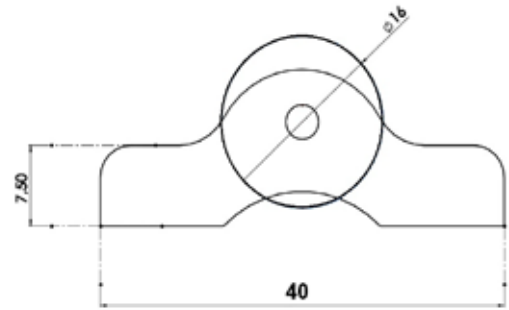

SİNEKLİK RULMAN
ROLLER SWATTER

عجلات نوافذ متحركة

CODE : AB 415

Quantity/Miktar - Box/Kutu: 100 PCS / Adet