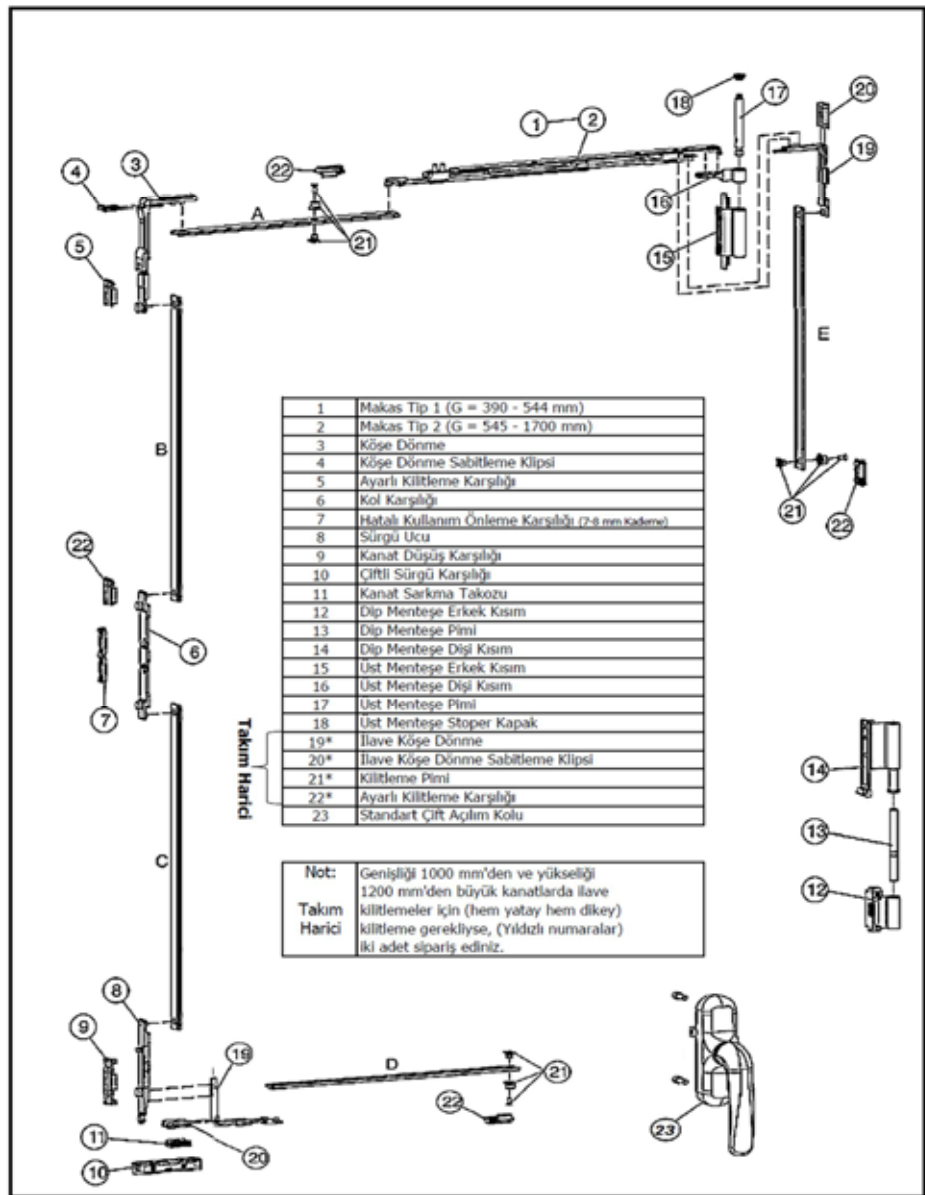

ÇİFT AÇILIM MEKANİZMASI

ALUMINIUM TILT AND TURN SYSTEMS

axist
Aluminium tilt & turn systems
Style in italy

AXİST ÇİFT AÇILIM MEKANİZMASI MONTAJ ŞEMASI